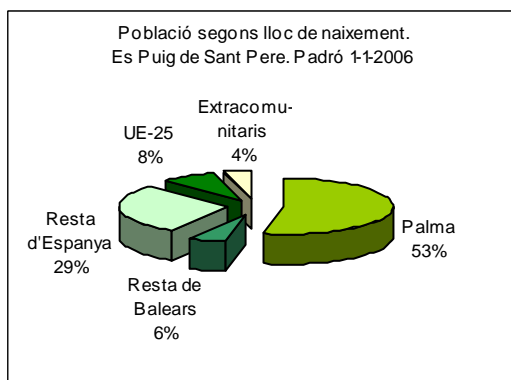

Sector: **Ciutat Antiga**
Zona estadística: **001 – Es Puig de Sant Pere**

1. Mapa del barri

2. Gràfics de població estrangera

Població estrangera segons continent de naixement. Es Puig de Sant Pere. Padró 1-1-2006

3. Taules de població estrangera

Lloc de naixement	Es Puig de Sant Pere	% sobre nascuts a l'estranger	% sobre total població
Total població	476	-	100
Total nascuts a l'estranger	58	100	12,2
Unió Europea 25	38	65,5	8,0
Resta d'Europa	5	8,6	1,1
Llatinoamèrica	10	17,2	2,1
Àfrica	1	1,7	0,2
Àsia	2	3,4	0,4
Altres	2	3,4	0,4
% població nascuda a l'estranger	12,2	-	-