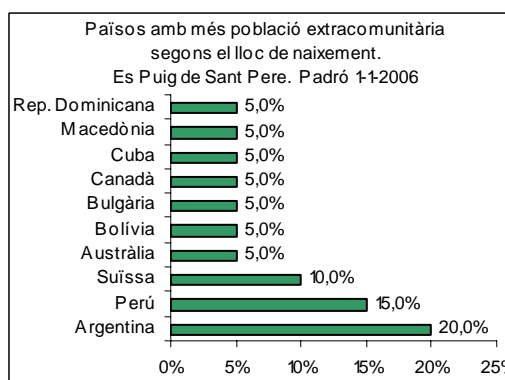

Sector: **Ciutat Antiga**
Zona estadística: **001 – Es Puig de Sant Pere**

1. Mapa del barri

2. Gràfics de població estrangera

Població estrangera segons continent de naixement. Es Puig de Sant Pere. Padró 1-1-2006

3. Taules de població estrangera

Lloc de naixement	Es Puig de Sant Pere	% sobre nascuts a l'estranger	% sobre total població
Total població	476	-	100
Total nascuts a l'estranger	58	100	12,2
Unió Europea 25	38	65,5	8,0
Resta d'Europa	5	8,6	1,1
Llatinoamèrica	10	17,2	2,1
Àfrica	1	1,7	0,2
Àsia	2	3,4	0,4
Altres	2	3,4	0,4
% població nascuda a l'estranger	12,2	-	-