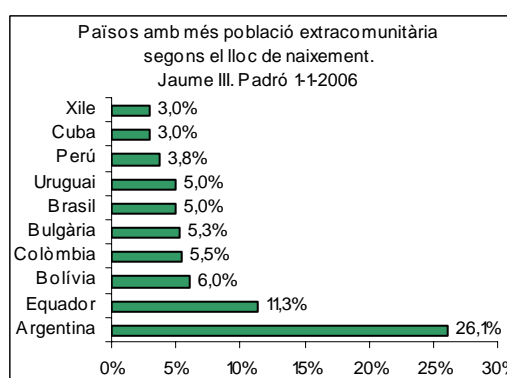

Sector: **Ciutat Antiga**
 Zona estadística: **002 – Jaume III**

1. Mapa del barri

2. Gràfics de població estrangera

Població estrangera segons continent de naixement. Jaime III. Padró 1-1-2006

3. Taules de població estrangera

Lloc de naixement	Jaime III	% sobre nascuts a l'estranger	% sobre total població
Total població	2.788	-	100
Total nascuts a l'estranger	545	100	19,5
Unió Europea 25	146	26,8	5,2
Resta d'Europa	49	9,0	1,8
Llatinoamèrica	291	53,4	10,4
Àfrica	29	5,3	1,0
Àsia	19	3,5	0,7
Altres	11	2,0	0,4
% població nascuda a l'estranger	19,5	-	-