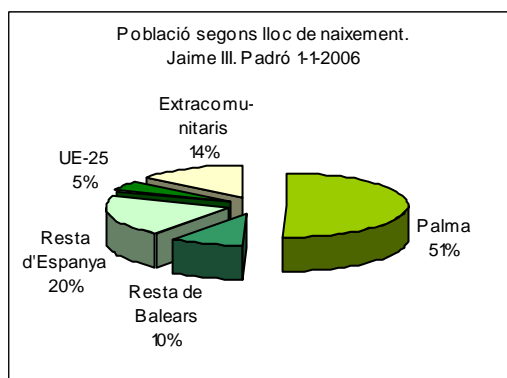

Sector: **Ciutat Antiga**
 Zona estadística: **002 – Jaume III**

1. Mapa del barri

2. Gràfics de població estrangera

Població estrangera segons continent de naixement. Jaime III. Padró 1-1-2006

3. Taules de població estrangera

Lloc de naixement	Jaime III	% sobre nascuts a l'estranger	% sobre total població
Total població	2.788	-	100
Total nascuts a l'estranger	545	100	19,5
Unió Europea 25	146	26,8	5,2
Resta d'Europa	49	9,0	1,8
Llatinoamèrica	291	53,4	10,4
Àfrica	29	5,3	1,0
Àsia	19	3,5	0,7
Altres	11	2,0	0,4
% població nascuda a l'estranger	19,5	-	-