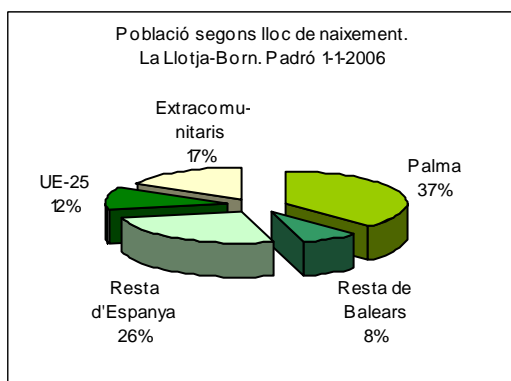

Sector: **Ciutat Antiga**
Zona estadística: **003 – La Llotja- Born**

1. Mapa del barri

2. Gràfics de població estrangera

Població estrangera segons continent de naixement. La Llotja-Born. Padró 1-1-2006

3. Taules de població estrangera

Lloc de naixement	La Llotja-Born	% sobre nascuts a l'estranger	% sobre total població
Total població	1.913	-	100
Total nascuts a l'estranger	546	100	28,5
Unió Europea 25	230	42,1	12,0
Resta d'Europa	55	10,1	2,9
Llatinoamèrica	195	35,7	10,2
Àfrica	35	6,4	1,8
Àsia	14	2,6	0,7
Altres	17	3,1	0,9
% població nascuda a l'estranger	28,5	-	-