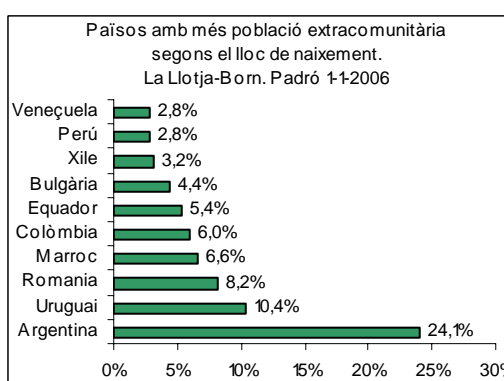

Sector: **Ciutat Antiga**
Zona estadística: **003 – La Llotja- Born**

1. Mapa del barri

2. Gràfics de població estrangera

Població estrangera segons continent de naixement. La Llotja-Born. Padró 1-1-2006

3. Taules de població estrangera

Lloc de naixement	La Llotja-Born	% sobre nascuts a l'estranger	% sobre total població
Total població	1.913	-	100
Total nascuts a l'estranger	546	100	28,5
Unió Europea 25	230	42,1	12,0
Resta d'Europa	55	10,1	2,9
Llatinoamèrica	195	35,7	10,2
Àfrica	35	6,4	1,8
Àsia	14	2,6	0,7
Altres	17	3,1	0,9
% població nascuda a l'estranger	28,5	-	-