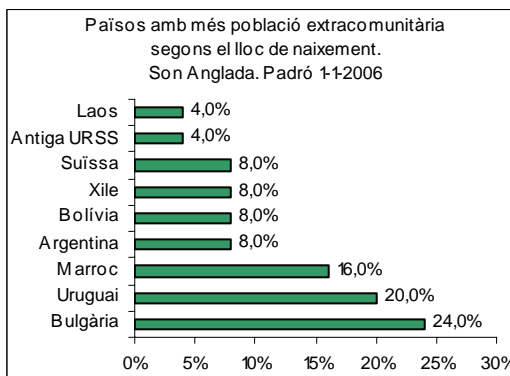

1. Mapa del barri

2. Gràfics de població estrangera

Població estrangera segons continent de naixement. Son Anglada. Padró 1-1-2006

3. Taules de població estrangera

Lloc de naixement	Son Anglada	% sobre nascuts a l'estranger	% sobre total població
Total població	580	-	100
Total nascuts a l'estranger	40	100	6,9
Unió Europea 25	15	37,5	2,6
Resta d'Europa	8	20,0	1,4
Llatinoamèrica	11	27,5	1,9
Àfrica	4	10,0	0,7
Àsia	2	5,0	0,3
Altres	0	0,0	0,0
% població nascuda a l'estranger	6,9	-	-