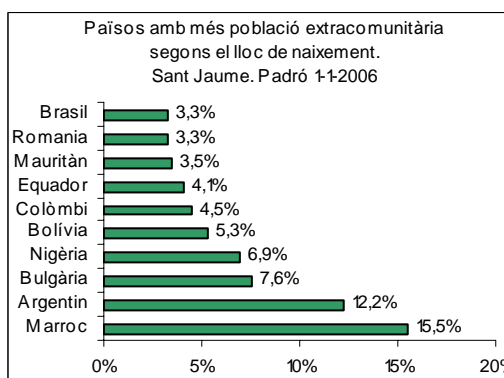

Sector: **Ciutat Antiga**
 Zona estadística: **004 – Sant Jaume**

1. Mapa del barri

2. Gràfics de població estrangera

Població estrangera segons continent de naixement. Sant Jaume. Padró 1-1-2006

3. Taules de població estrangera

Lloc de naixement	Sant Jaume	% sobre nascuts a l'estranger	% sobre total població
Total població	2.113	-	100
Total nascuts a l'estranger	671	100	31,8
Unió Europea 25	181	27,0	8,6
Resta d'Europa	68	10,1	3,2
Llatinoamèrica	205	30,6	9,7
Àfrica	180	26,8	8,5
Àsia	20	3,0	0,9
Altres	17	2,5	0,8
% població nascuda a l'estranger	31,8	-	-