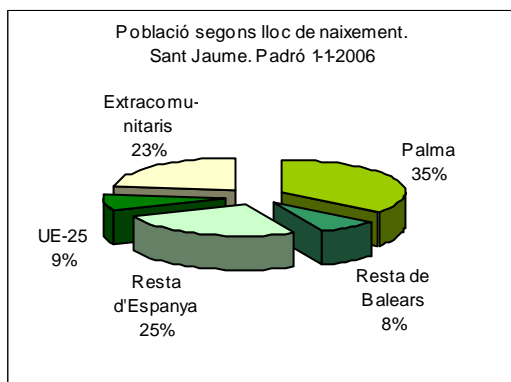

Sector: **Ciutat Antiga**
 Zona estadística: **004 – Sant Jaume**

1. Mapa del barri

2. Gràfics de població estrangera

Població estrangera segons continent de naixement. Sant Jaume. Padró 1-1-2006

3. Taules de població estrangera

Lloc de naixement	Sant Jaume	% sobre nascuts a l'estranger	% sobre total població
Total població	2.113	-	100
Total nascuts a l'estranger	671	100	31,8
Unió Europea 25	181	27,0	8,6
Resta d'Europa	68	10,1	3,2
Llatinoamèrica	205	30,6	9,7
Àfrica	180	26,8	8,5
Àsia	20	3,0	0,9
Altres	17	2,5	0,8
% població nascuda a l'estranger	31,8	-	-