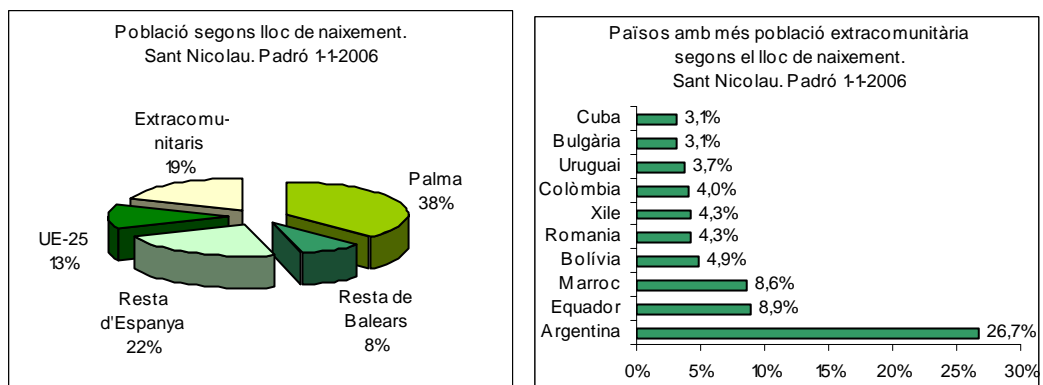

Sector: **Ciutat Antiga**  
Zona estadística: **005 – Sant Nicolau**

**1. Mapa del barri**

**2. Gràfics de població estrangera**

**3. Taules de població estrangera**

Lloc de naixement	Sant Nicolau	% sobre nascuts a l'estranger	% sobre total població
<b>Total població</b>	<b>1.733</b>	-	<b>100</b>
<b>Total nascuts a l'estranger</b>	<b>549</b>	<b>100</b>	<b>31,7</b>
Unió Europea 25	223	40,6	12,9
Resta d'Europa	35	6,4	2,0
Llatinoamèrica	212	38,6	12,2
Àfrica	58	10,6	3,3
Àsia	9	1,6	0,5
Altres	12	2,2	0,7
<b>% població nascuda a l'estranger</b>	<b>31,7</b>	-	-

Superfície en hectàrees i densitats (persones/hectàrees)				
Zona estadística	Total hectàrees	Dens. població total	Dens. nascuts a l'estranger	Dens. nascuts a un país extracomunitari
Sant Nicolau	8,4	205,3	65,0	38,6