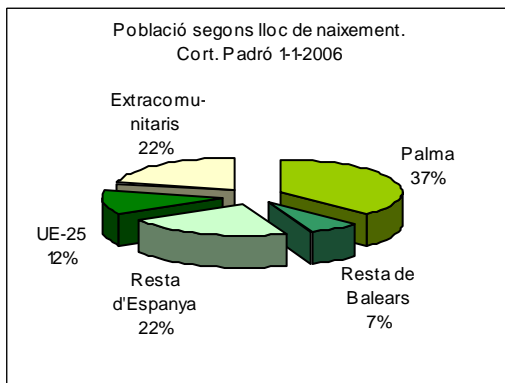

Sector: **Ciutat Antiga**
 Zona estadística: **006 – Cort**

1. Mapa del barri

2. Gràfics de població estrangera

3. Taules de població estrangera

Lloc de naixement	Cort	% sobre nascuts a l'estranger	% sobre total població
Total població	1.496	-	100
Total nascuts a l'estranger	503	100	33,6
Unió Europea 25	179	35,6	12,0
Resta d'Europa	25	5,0	1,7
Llatinoamèrica	228	45,3	15,2
Àfrica	47	9,3	3,1
Àsia	20	4,0	1,3
Altres	4	0,8	0,3
% població nascuda a l'estranger	33,6	-	-

Superfície en hectàrees i densitats (persones/hectàrees)				
Zona estadística	Total hectàrees	Dens. població total	Dens. nascuts a l'estranger	Dens. nascuts a un país extracomunitari
Cort	6,7	222,3	74,7	48,1