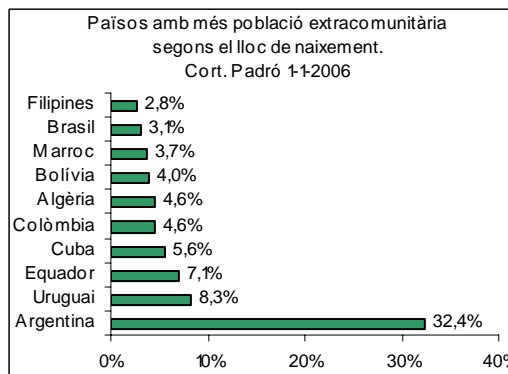

Sector: **Ciutat Antiga**
 Zona estadística: **006 – Cort**

1. Mapa del barri

2. Gràfics de població estrangera

3. Taules de població estrangera

Lloc de naixement	Cort	% sobre nascuts a l'estranger	% sobre total població
Total població	1.496	-	100
Total nascuts a l'estranger	503	100	33,6
Unió Europea 25	179	35,6	12,0
Resta d'Europa	25	5,0	1,7
Llatinoamèrica	228	45,3	15,2
Àfrica	47	9,3	3,1
Àsia	20	4,0	1,3
Altres	4	0,8	0,3
% població nascuda a l'estranger	33,6	-	-