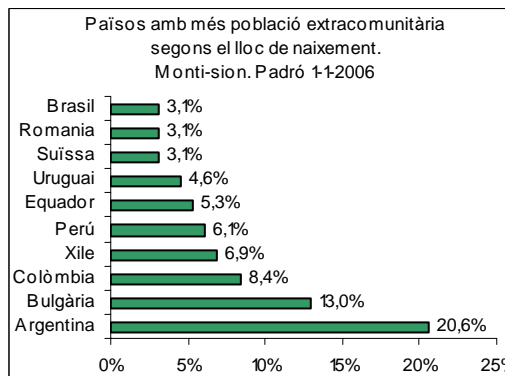

Sector: **Ciutat Antiga**
Zona estadística: **008 – Monti-sion**

1. Mapa del barri

2. Gràfics de població estrangera

3. Taules de població estrangera

Lloc de naixement	Monti-sion	% sobre nascuts a l'estranger	% sobre total població
Total població	1.086	-	100
Total nascuts a l'estranger	219	100	20,2
Unió Europea 25	88	40,2	8,1
Resta d'Europa	31	14,2	2,9
Llatinoamèrica	84	38,4	7,7
Àfrica	5	2,3	0,5
Àsia	2	0,9	0,2
Altres	9	4,1	0,8
% població nascuda a l'estranger	20,2	-	-