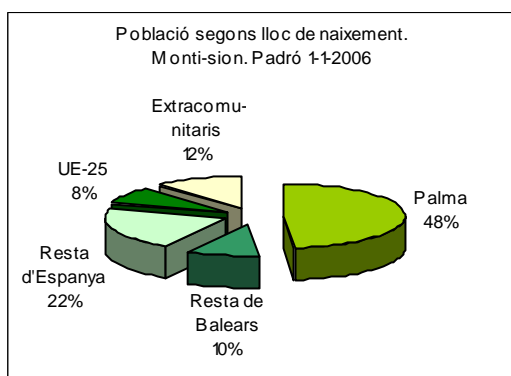

Sector: **Ciutat Antiga**
Zona estadística: **008 – Monti-sion**

1. Mapa del barri

2. Gràfics de població estrangera

3. Taules de població estrangera

Lloc de naixement	Monti-sion	% sobre nascuts a l'estranger	% sobre total població
Total població	1.086	-	100
Total nascuts a l'estranger	219	100	20,2
Unió Europea 25	88	40,2	8,1
Resta d'Europa	31	14,2	2,9
Llatinoamèrica	84	38,4	7,7
Àfrica	5	2,3	0,5
Àsia	2	0,9	0,2
Altres	9	4,1	0,8
% població nascuda a l'estranger	20,2	-	-

Superfície en hectàrees i densitats (persones/hectàrees)				
Zona estadística	Total hectàrees	Dens. població total	Dens. nascuts a l'estranger	Dens. nascuts a un país extracomunitari
Monti-sion	7,5	145,8	29,4	17,6