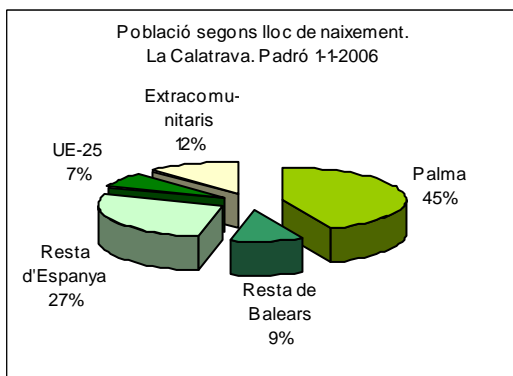

Sector: **Ciutat Antiga**
Zona estadística: **009 – La Calatrava**

1. Mapa del barri

2. Gràfics de població estrangera

Població estrangera segons continent de naixement. La Calatrava. Padró 1-1-2006

3. Taules de població estrangera

Lloc de naixement	La Calatrava	% sobre nascuts a l'estranger	% sobre total població
Total població	1.063	-	100
Total nascuts a l'estranger	208	100	19,6
Unió Europea 25	79	38,0	7,4
Resta d'Europa	8	3,8	0,8
Llatinoamèrica	99	47,6	9,3
Àfrica	10	4,8	0,9
Àsia	8	3,8	0,8
Altres	4	1,9	0,4
% població nascuda a l'estranger	19,6	-	-

Superfície en hectàrees i densitats (persones/hectàrees)				
Zona estadística	Total hectàrees	Dens. població total	Dens. nascuts a l'estranger	Dens. nascuts a un país extracomunitari
La Calatrava	9,5	111,7	21,8	13,6