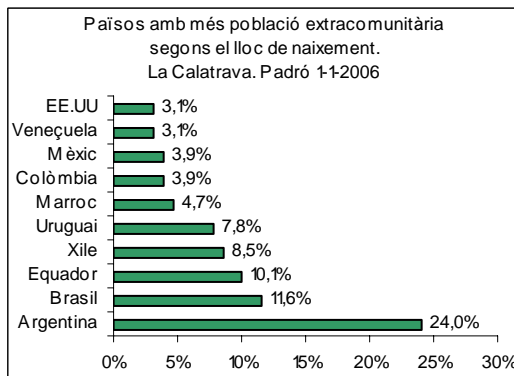

Sector: **Ciutat Antiga**
Zona estadística: **009 – La Calatrava**

1. Mapa del barri

2. Gràfics de població estrangera

Població estrangera segons continent de naixement. La Calatrava. Padró 1-1-2006

3. Taules de població estrangera

Lloc de naixement	La Calatrava	% sobre nascuts a l'estranger	% sobre total població
Total població	1.063	-	100
Total nascuts a l'estranger	208	100	19,6
Unió Europea 25	79	38,0	7,4
Resta d'Europa	8	3,8	0,8
Llatinoamèrica	99	47,6	9,3
Àfrica	10	4,8	0,9
Àsia	8	3,8	0,8
Altres	4	1,9	0,4
% població nascuda a l'estranger	19,6	-	-