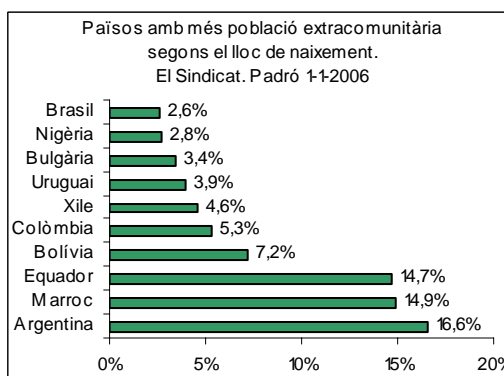

Sector: **Ciutat Antiga**  
Zona estadística: **010 – El Sindicat**

**1. Mapa del barri**

**2. Gràfics de població estrangera**

**3. Taules de població estrangera**

| Lloc de naixement                       | El Sindicat  | % sobre nascuts a l'estranger | % sobre total població |
|---|--------------|-------------------------------|------------------------|
| <b>Total població</b>                   | <b>3.777</b> | -                             | <b>100</b>             |
| <b>Total nascuts a l'estranger</b>      | <b>1.193</b> | <b>100</b>                    | <b>31,6</b>            |
| Unió Europea 25                         | 248          | 20,8                          | 6,6                    |
| Resta d'Europa                          | 77           | 6,5                           | 2,0                    |
| Llatinoamèrica                          | 598          | 50,1                          | 15,8                   |
| Àfrica                                  | 209          | 17,5                          | 5,5                    |
| Àsia                                    | 45           | 3,8                           | 1,2                    |
| Altres                                  | 16           | 1,3                           | 0,4                    |
| <b>% població nascuda a l'estranger</b> | <b>31,6</b>  | -                             | -                      |