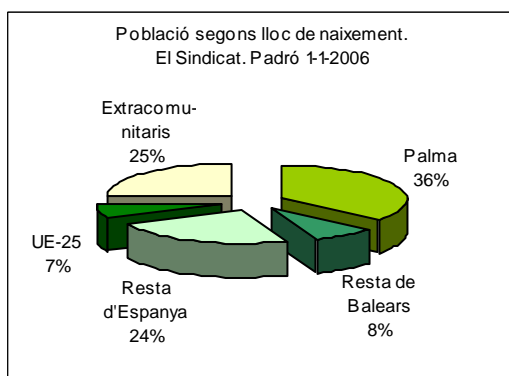

Sector: **Ciutat Antiga**  
Zona estadística: **010 – El Sindicat**

**1. Mapa del barri**

**2. Gràfics de població estrangera**

**3. Taules de població estrangera**

| Lloc de naixement                       | El Sindicat  | % sobre nascuts a l'estranger | % sobre total població |
|---|--------------|-------------------------------|------------------------|
| <b>Total població</b>                   | <b>3.777</b> | -                             | <b>100</b>             |
| <b>Total nascuts a l'estranger</b>      | <b>1.193</b> | <b>100</b>                    | <b>31,6</b>            |
| Unió Europea 25                         | 248          | 20,8                          | 6,6                    |
| Resta d'Europa                          | 77           | 6,5                           | 2,0                    |
| Llatinoamèrica                          | 598          | 50,1                          | 15,8                   |
| Àfrica                                  | 209          | 17,5                          | 5,5                    |
| Àsia                                    | 45           | 3,8                           | 1,2                    |
| Altres                                  | 16           | 1,3                           | 0,4                    |
| <b>% població nascuda a l'estranger</b> | <b>31,6</b>  | -                             | -                      |

| Superfície en hectàrees i densitats (persones/hectàrees) |                 |                      |                             |   |
|--|-----------------|----------------------|-----------------------------|---|
| Zona estadística   | Total hectàrees | Dens. població total | Dens. nascuts a l'estranger | Dens. nascuts a un país extracomunitari |
| El Sindicat  | 20,4            | 185,5                | 58,6                        | 46,4                                    |