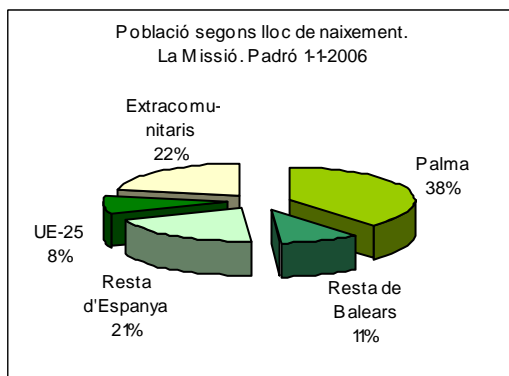

Sector: **Ciutat Antiga**
Zona estadística: **012 – La Missió**

1. Mapa del barri

2. Gràfics de població estrangera

3. Taules de població estrangera

| Lloc de naixement | La Missió | % sobre nascuts a l'estranger | % sobre total població |
|---|--------------|-------------------------------|------------------------|
| Total població | 1.807 | - | 100 |
| Total nascuts a l'estranger | 551 | 100 | 30,5 |
| Unió Europea 25 | 151 | 27,4 | 8,4 |
| Resta d'Europa | 77 | 14,0 | 4,3 |
| Llatinoamèrica | 269 | 48,8 | 14,9 |
| Àfrica | 33 | 6,0 | 1,8 |
| Àsia | 15 | 2,7 | 0,8 |
| Altres | 6 | 1,1 | 0,3 |
| % població nascuda a l'estranger | 30,5 | - | - |

| Superfície en hectàrees i densitats (persones/hectàrees) | | | | |
|--|-----------------|----------------------|-----------------------------|---|
| Zona estadística | Total hectàrees | Dens. població total | Dens. nascuts a l'estranger | Dens. nascuts a un país extracomunitari |
| La Missió | 7,7 | 235,6 | 71,8 | 52,2 |