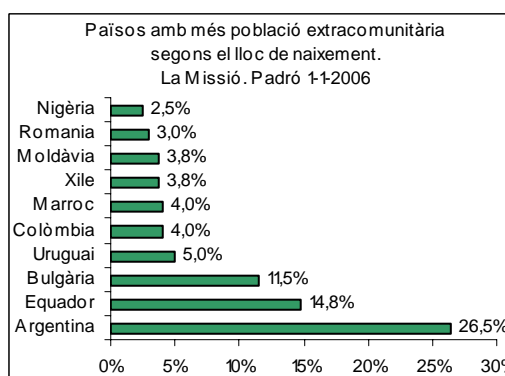

Sector: **Ciutat Antiga**
Zona estadística: **012 – La Missió**

1. Mapa del barri

2. Gràfics de població estrangera

3. Taules de població estrangera

| Lloc de naixement | La Missió | % sobre nascuts a l'estranger | % sobre total població |
|---|--------------|-------------------------------|------------------------|
| Total població | 1.807 | - | 100 |
| Total nascuts a l'estranger | 551 | 100 | 30,5 |
| Unió Europea 25 | 151 | 27,4 | 8,4 |
| Resta d'Europa | 77 | 14,0 | 4,3 |
| Llatinoamèrica | 269 | 48,8 | 14,9 |
| Àfrica | 33 | 6,0 | 1,8 |
| Àsia | 15 | 2,7 | 0,8 |
| Altres | 6 | 1,1 | 0,3 |
| % població nascuda a l'estranger | 30,5 | - | - |