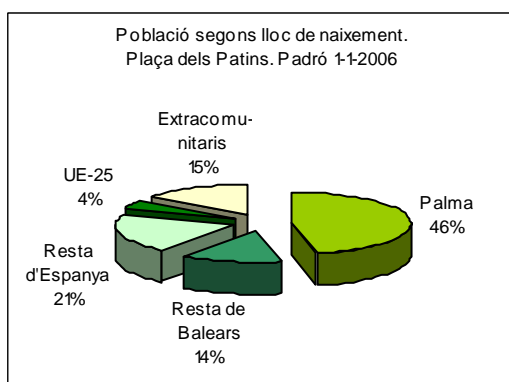

Sector: **Ciutat Antiga**
Zona estadística: **013 – Plaça dels Patins**

1. Mapa del barri

2. Gràfics de població estrangera

Població estrangera segons continent de naixement. Plaça dels Patins. Padró 1-1-2006

3. Taules de població estrangera

Lloc de naixement	Plaça dels Patins	% sobre nascuts a l'estranger	% sobre total població
Total població	3.993	-	100
Total nascuts a l'estranger	768	100	19,2
Unió Europea 25	158	20,6	4,0
Resta d'Europa	98	12,8	2,5
Llatinoamèrica	406	52,9	10,2
Àfrica	65	8,5	1,6
Àsia	29	3,8	0,7
Altres	12	1,6	0,3
% població nascuda a l'estranger	19,2	-	-