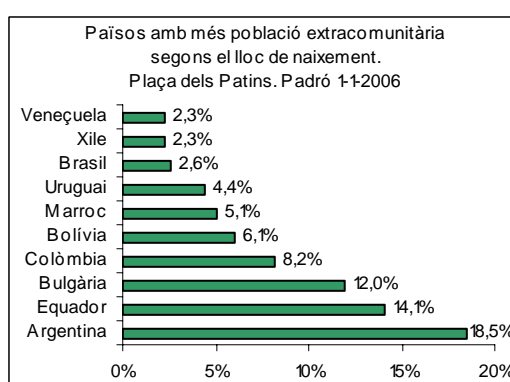

Sector: **Ciutat Antiga**
Zona estadística: **013 – Plaça dels Patins**

1. Mapa del barri

2. Gràfics de població estrangera

Població estrangera segons continent de naixement. Plaça dels Patins. Padró 1-1-2006

3. Taules de població estrangera

Lloc de naixement	Plaça dels Patins	% sobre nascuts a l'estranger	% sobre total població
Total població	3.993	-	100
Total nascuts a l'estranger	768	100	19,2
Unió Europea 25	158	20,6	4,0
Resta d'Europa	98	12,8	2,5
Llatinoamèrica	406	52,9	10,2
Àfrica	65	8,5	1,6
Àsia	29	3,8	0,7
Altres	12	1,6	0,3
% població nascuda a l'estranger	19,2	-	-