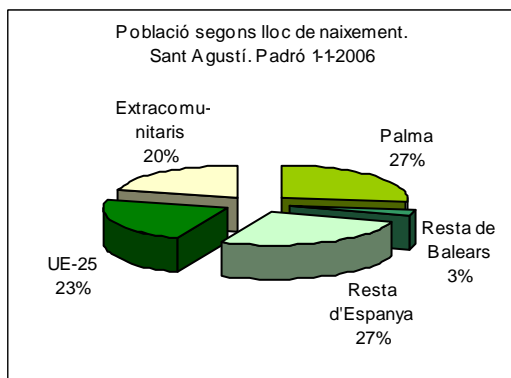

Sector: **Ponent**  
Zona estadística: **014 – Sant Agustí**

**1. Mapa del barri**

**2. Gràfics de població estrangera**

Població estrangera segons continent de naixement. Sant Agustí. Padró 1-1-2006

**3. Taules de població estrangera**

Lloc de naixement	Sant Agustí	% sobre nascuts a l'estranger	% sobre total població
<b>Total població</b>	<b>4.241</b>	-	<b>100</b>
<b>Total nascuts a l'estranger</b>	<b>1.837</b>	<b>100</b>	<b>43,3</b>
Unió Europea 25	970	52,8	22,9
Resta d'Europa	132	7,2	3,1
Llatinoamèrica	557	30,3	13,1
Àfrica	46	2,5	1,1
Àsia	104	5,7	2,5
Altres	28	1,5	0,7
<b>% població nascuda a l'estranger</b>	<b>43,3</b>	-	-