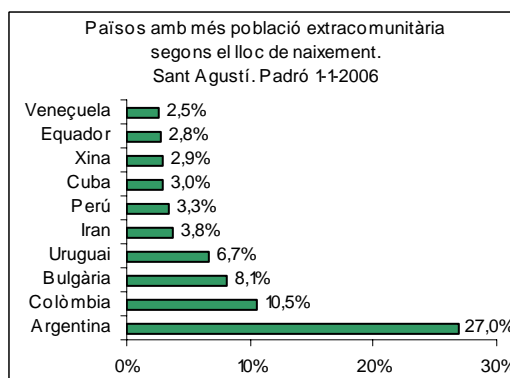

Sector: **Ponent**  
Zona estadística: **014 – Sant Agustí**

**1. Mapa del barri**

**2. Gràfics de població estrangera**

Població estrangera segons continent de naixement. Sant Agustí. Padró 1-1-2006

**3. Taules de població estrangera**

Lloc de naixement	Sant Agustí	% sobre nascuts a l'estranger	% sobre total població
<b>Total població</b>	<b>4.241</b>	-	<b>100</b>
<b>Total nascuts a l'estranger</b>	<b>1.837</b>	<b>100</b>	<b>43,3</b>
Unió Europea 25	970	52,8	22,9
Resta d'Europa	132	7,2	3,1
Llatinoamèrica	557	30,3	13,1
Àfrica	46	2,5	1,1
Àsia	104	5,7	2,5
Altres	28	1,5	0,7
<b>% població nascuda a l'estranger</b>	<b>43,3</b>	-	-