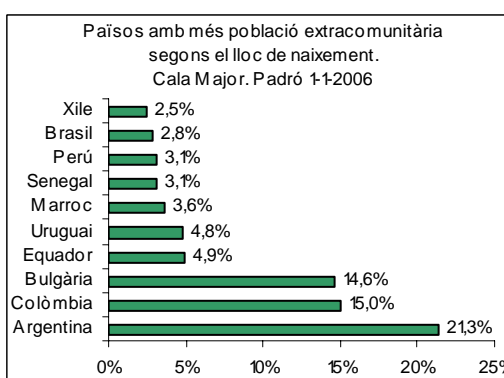

Sector: **Ponent**  
Zona estadística: **015 – Cala Major**

**1. Mapa del barri**

**2. Gràfics de població estrangera**

Població estrangera segons continent de naixement. Cala Major. Padró 1-1-2006

**3. Taules de població estrangera**

Lloc de naixement	Cala Major	% sobre nascuts a l'estranger	% sobre total població
<b>Total població</b>	<b>5.426</b>	-	<b>100</b>
<b>Total nascuts a l'estranger</b>	<b>2.608</b>	<b>100</b>	<b>48,1</b>
Unió Europea 25	729	28,0	13,4
Resta d'Europa	395	15,1	7,3
Llatinoamèrica	1.158	44,4	21,3
Àfrica	211	8,1	3,9
Àsia	94	3,6	1,7
Altres	21	0,8	0,4
<b>% població nascuda a l'estranger</b>	<b>48,1</b>	-	-