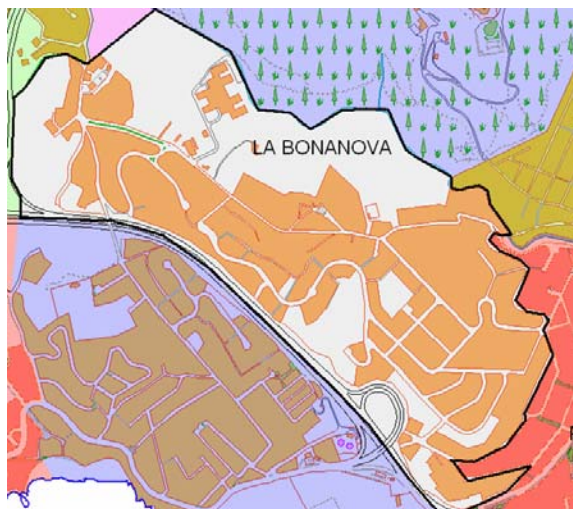

Sector: **Ponent**
Zona estadística: **017 – La Bonanova**

1. Mapa del barri

2. Gràfics de població estrangera

Població estrangera segons continent de naixement. La Bonanova. Padró 1-1-2006

3. Taules de població estrangera

Lloc de naixement	La Bonanova	% sobre nascuts a l'estranger	% sobre total població
Total població	2.861	-	100
Total nascuts a l'estranger	590	100	20,6
Unió Europea 25	317	53,7	11,1
Resta d'Europa	48	8,1	1,7
Llatinoamèrica	154	26,1	5,4
Àfrica	25	4,2	0,9
Àsia	34	5,8	1,2
Altres	12	2,0	0,4
% població nascuda a l'estranger	20,6	-	-

Superfície en hectàrees i densitats (persones/hectàrees)				
Zona estadística	Total hectàrees	Dens. població total	Dens. nascuts a l'estranger	Dens. nascuts a un país extracomunitari
La Bonanova	91,0	31,4	6,5	3,0