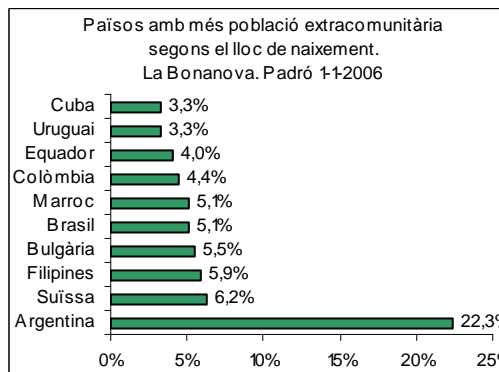

Sector: **Ponent**
Zona estadística: **017 – La Bonanova**

1. Mapa del barri

2. Gràfics de població estrangera

Població estrangera segons continent de naixement. La Bonanova. Padró 1-1-2006

3. Taules de població estrangera

Lloc de naixement	La Bonanova	% sobre nascuts a l'estranger	% sobre total població
Total població	2.861	-	100
Total nascuts a l'estranger	590	100	20,6
Unió Europea 25	317	53,7	11,1
Resta d'Europa	48	8,1	1,7
Llatinoamèrica	154	26,1	5,4
Àfrica	25	4,2	0,9
Àsia	34	5,8	1,2
Altres	12	2,0	0,4
% població nascuda a l'estranger	20,6	-	-