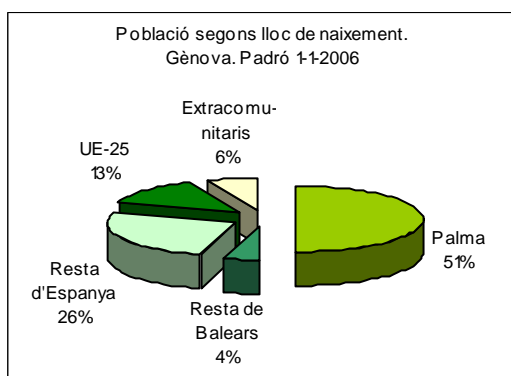

Sector: **Ponent**
Zona estadística: **018 – Gènova**

1. Mapa del barri

2. Gràfics de població estrangera

3. Taules de població estrangera

Lloc de naixement	Gènova	% sobre nascuts a l'estranger	% sobre total població
Total població	2.305	-	100
Total nascuts a l'estranger	452	100	19,6
Unió Europea 25	306	67,7	13,3
Resta d'Europa	30	6,6	1,3
Llatinoamèrica	79	17,5	3,4
Àfrica	14	3,1	0,6
Àsia	5	1,1	0,2
Altres	18	4,0	0,8
% població nascuda a l'estranger	19,6	-	-

Superfície en hectàrees i densitats (persones/hectàrees)				
Zona estadística	Total hectàrees	Dens. població total	Dens. nascuts a l'estranger	Dens. nascuts a un país extracomunitari
Gènova	439,2	5,2	1,0	0,3