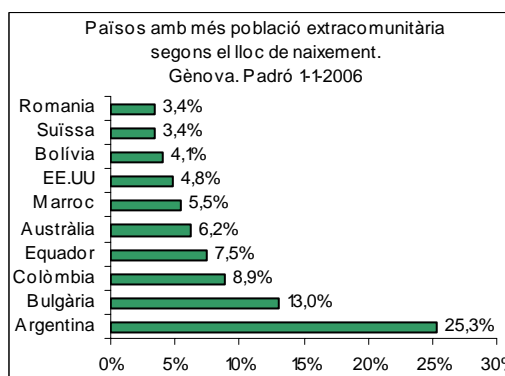

Sector: **Ponent**
Zona estadística: **018 – Gènova**

1. Mapa del barri

2. Gràfics de població estrangera

3. Taules de població estrangera

Lloc de naixement	Gènova	% sobre nascuts a l'estranger	% sobre total població
Total població	2.305	-	100
Total nascuts a l'estranger	452	100	19,6
Unió Europea 25	306	67,7	13,3
Resta d'Europa	30	6,6	1,3
Llatinoamèrica	79	17,5	3,4
Àfrica	14	3,1	0,6
Àsia	5	1,1	0,2
Altres	18	4,0	0,8
% població nascuda a l'estranger	19,6	-	-