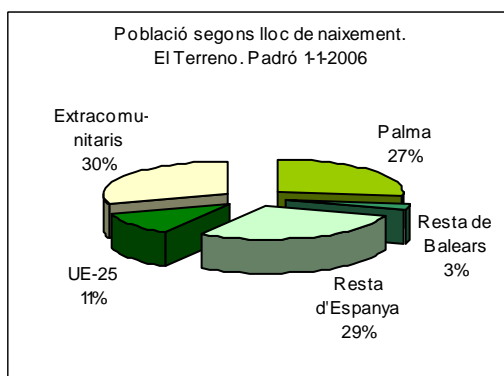

Sector: **Ponent**  
 Zona estadística: **019 – El Terreno**

**1. Mapa del barri**

**2. Gràfics de població estrangera**

Població estrangera segons continent de naixement. El Terreno. Padró 1-1-2006

**3. Taules de població estrangera**

Lloc de naixement	El Terreno	% sobre nascuts a l'estranger	% sobre total població
<b>Total població</b>	<b>6.324</b>	-	<b>100</b>
<b>Total nascuts a l'estranger</b>	<b>2.613</b>	<b>100</b>	<b>41,3</b>
Unió Europea 25	723	27,7	11,4
Resta d'Europa	270	10,3	4,3
Llatinoamèrica	983	37,6	15,5
Àfrica	190	7,3	3,0
Àsia	405	15,5	6,4
Altres	42	1,6	0,7
<b>% població nascuda a l'estranger</b>	<b>41,3</b>	-	-