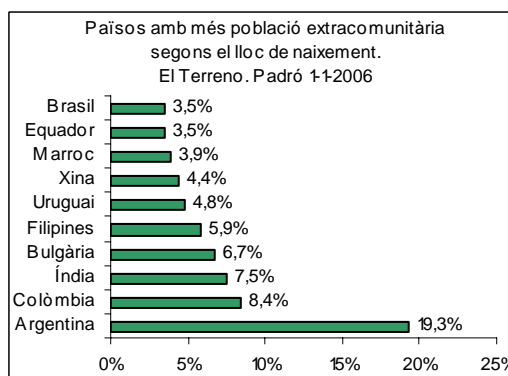

Sector: **Ponent**  
 Zona estadística: **019 – El Terreno**

**1. Mapa del barri**

**2. Gràfics de població estrangera**

Població estrangera segons continent de naixement. El Terreno. Padró 1-1-2006

**3. Taules de població estrangera**

Lloc de naixement	El Terreno	% sobre nascuts a l'estranger	% sobre total població
<b>Total població</b>	<b>6.324</b>	-	<b>100</b>
<b>Total nascuts a l'estranger</b>	<b>2.613</b>	<b>100</b>	<b>41,3</b>
Unió Europea 25	723	27,7	11,4
Resta d'Europa	270	10,3	4,3
Llatinoamèrica	983	37,6	15,5
Àfrica	190	7,3	3,0
Àsia	405	15,5	6,4
Altres	42	1,6	0,7
<b>% població nascuda a l'estranger</b>	<b>41,3</b>	-	-