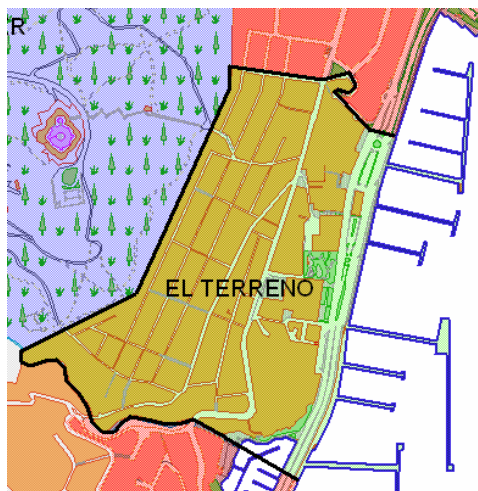

Sector: **Ponent**  
 Zona estadística: **019 – El Terreno**

**1. Mapa del barri**

**2. Gràfics de població estrangera**

Població estrangera segons continent de naixement. El Terreno. Padró 1-1-2006

**3. Taules de població estrangera**

Lloc de naixement	El Terreno	% sobre nascuts a l'estranger	% sobre total població
<b>Total població</b>	<b>6.324</b>	-	<b>100</b>
<b>Total nascuts a l'estranger</b>	<b>2.613</b>	<b>100</b>	<b>41,3</b>
Unió Europea 25	723	27,7	11,4
Resta d'Europa	270	10,3	4,3
Llatinoamèrica	983	37,6	15,5
Àfrica	190	7,3	3,0
Àsia	405	15,5	6,4
Altres	42	1,6	0,7
<b>% població nascuda a l'estranger</b>	<b>41,3</b>	-	-