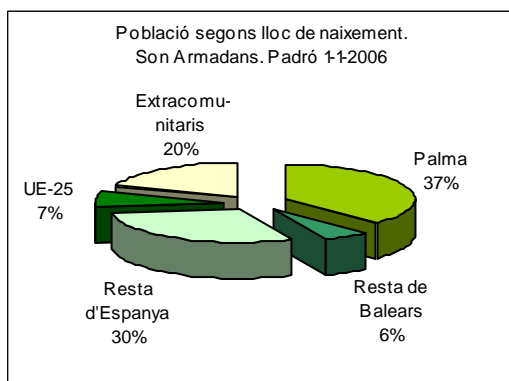

Sector: **Ponent**
Zona estadística: **021 – Son Armadans**

1. Mapa del barri

2. Gràfics de població estrangera

3. Taules de població estrangera

Lloc de naixement	Son Armadans	% sobre nascuts a l'estranger	% sobre total població
Total població	8.352	-	100
Total nascuts a l'estranger	2.252	100	27,0
Unió Europea 25	600	26,6	7,2
Resta d'Europa	220	9,8	2,6
Llatinoamèrica	1.029	45,7	12,3
Àfrica	107	4,8	1,3
Àsia	249	11,1	3,0
Altres	47	2,1	0,6
% població nascuda a l'estranger	27,0	-	-

Superfície en hectàrees i densitats (persones/hectàrees)				
Zona estadística	Total hectàrees	Dens. població total	Dens. nascuts a l'estranger	Dens. nascuts a un país extracomunitari
Son Armadans	49,9	167,5	45,2	33,1