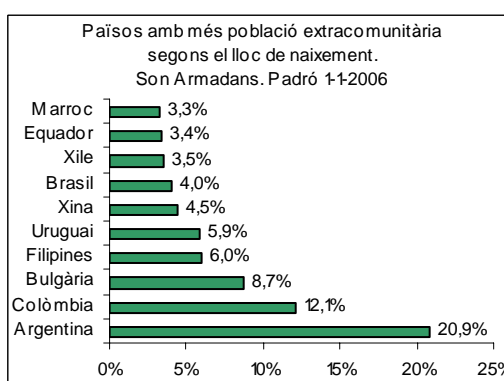

Sector: **Ponent**
Zona estadística: **021 – Son Armadans**

1. Mapa del barri

2. Gràfics de població estrangera

3. Taules de població estrangera

Lloc de naixement	Son Armadans	% sobre nascuts a l'estranger	% sobre total població
Total població	8.352	-	100
Total nascuts a l'estranger	2.252	100	27,0
Unió Europea 25	600	26,6	7,2
Resta d'Europa	220	9,8	2,6
Llatinoamèrica	1.029	45,7	12,3
Àfrica	107	4,8	1,3
Àsia	249	11,1	3,0
Altres	47	2,1	0,6
% població nascuda a l'estranger	27,0	-	-