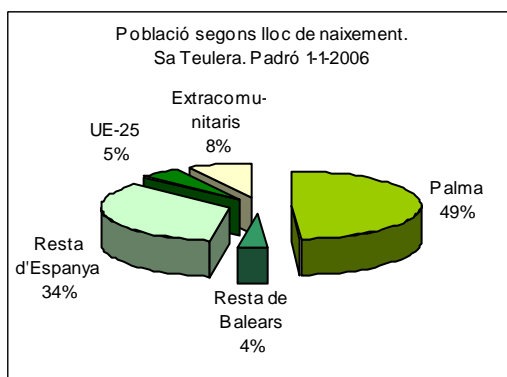

Sector: **Ponent**
Zona estadística: **022 – Sa Teulera**

1. Mapa del barri

2. Gràfics de població estrangera

3. Taules de població estrangera

Lloc de naixement	Sa Teulera	% sobre nascuts a l'estranger	% sobre total població
Total població	1.190	-	100
Total nascuts a l'estranger	158	100	13,3
Unió Europea 25	63	39,9	5,3
Resta d'Europa	44	27,8	3,7
Llatinoamèrica	36	22,8	3,0
Àfrica	3	1,9	0,3
Àsia	8	5,1	0,7
Altres	4	2,5	0,3
% població nascuda a l'estranger	13,3	-	-

Superfície en hectàrees i densitats (persones/hectàrees)				
Zona estadística	Total hectàrees	Dens. població total	Dens. nascuts a l'estranger	Dens. nascuts a un país extracomunitari
Sa Teulera	88,1	13,5	1,8	1,1