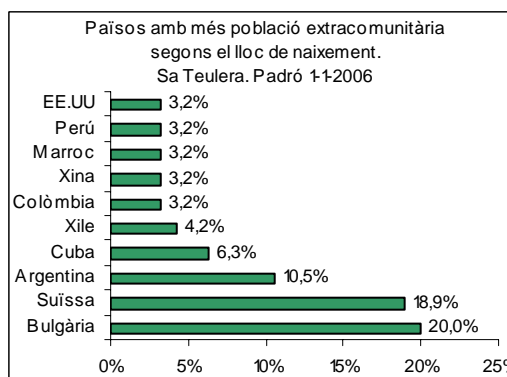

Sector: **Ponent**
Zona estadística: **022 – Sa Teulera**

1. Mapa del barri

2. Gràfics de població estrangera

3. Taules de població estrangera

Lloc de naixement	Sa Teulera	% sobre nascuts a l'estranger	% sobre total població
Total població	1.190	-	100
Total nascuts a l'estranger	158	100	13,3
Unió Europea 25	63	39,9	5,3
Resta d'Europa	44	27,8	3,7
Llatinoamèrica	36	22,8	3,0
Àfrica	3	1,9	0,3
Àsia	8	5,1	0,7
Altres	4	2,5	0,3
% població nascuda a l'estranger	13,3	-	-

Superfície en hectàrees i densitats (persones/hectàrees)				
Zona estadística	Total hectàrees	Dens. població total	Dens. nascuts a l'estranger	Dens. nascuts a un país extracomunitari
Sa Teulera	88,1	13,5	1,8	1,1