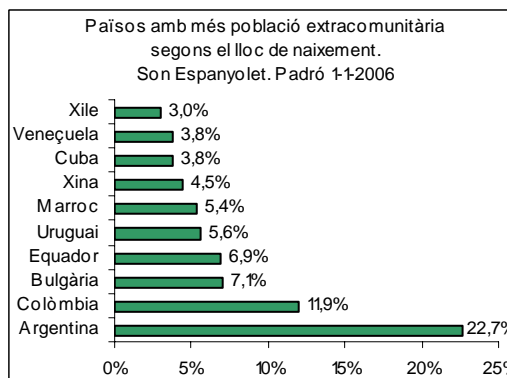

Sector: **Ponent**
Zona estadística: **023 – Son Espanyolet**

1. Mapa del barri

2. Gràfics de població estrangera

3. Taules de població estrangera

Lloc de naixement	Son Espanyolet	% sobre nascuts a l'estranger	% sobre total població
Total població	7.492	-	100
Total nascuts a l'estranger	1.021	100	13,6
Unió Europea 25	258	25,3	3,4
Resta d'Europa	100	9,8	1,3
Llatinoamèrica	513	50,2	6,8
Àfrica	77	7,5	1,0
Àsia	64	6,3	0,9
Altres	9	0,9	0,1
% població nascuda a l'estranger	13,6	-	-