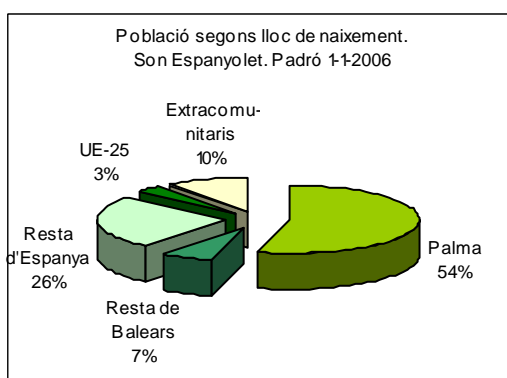

Sector: **Ponent**
Zona estadística: **023 – Son Espanyolet**

1. Mapa del barri

2. Gràfics de població estrangera

3. Taules de població estrangera

Lloc de naixement	Son Espanyolet	% sobre nascuts a l'estranger	% sobre total població
Total població	7.492	-	100
Total nascuts a l'estranger	1.021	100	13,6
Unió Europea 25	258	25,3	3,4
Resta d'Europa	100	9,8	1,3
Llatinoamèrica	513	50,2	6,8
Àfrica	77	7,5	1,0
Àsia	64	6,3	0,9
Altres	9	0,9	0,1
% població nascuda a l'estranger	13,6	-	-

Superfície en hectàrees i densitats (persones/hectàrees)				
Zona estadística	Total hectàrees	Dens. població total	Dens. nascuts a l'estranger	Dens. nascuts a un país extracomunitari
Son Espanyolet	42,1	178,0	24,3	18,1