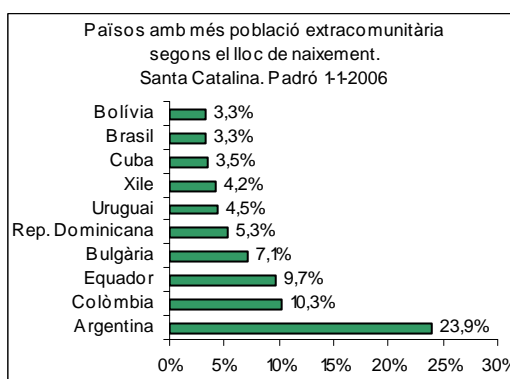

Sector: **Ponent**
 Zona estadística: **025 – Santa Catalina**

1. Mapa del barri

2. Gràfics de població estrangera

3. Taules de població estrangera

Lloc de naixement	Santa Catalina	% sobre nascuts a l'estranger	% sobre total població
Total població	8.755	-	100
Total nascuts a l'estranger	1.798	100	20,5
Unió Europea 25	431	24,0	4,9
Resta d'Europa	169	9,4	1,9
Llatinoamèrica	1.011	56,2	11,5
Àfrica	108	6,0	1,2
Àsia	56	3,1	0,6
Altres	23	1,3	0,3
% població nascuda a l'estranger	20,5	-	-

Superfície en hectàrees i densitats (persones/hectàrees)				
Zona estadística	Total hectàrees	Dens. població total	Dens. nascuts a l'estranger	Dens. nascuts a un país extracomunitari
Santa Catalina	33,0	265,2	54,5	41,4