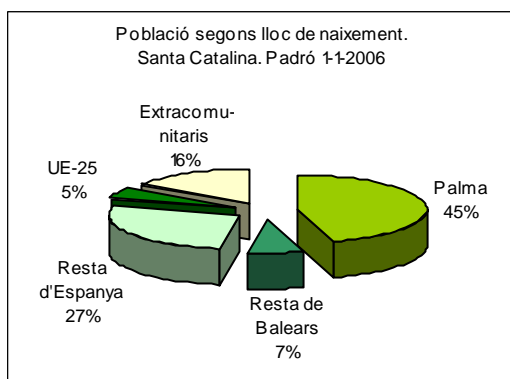

Sector: **Ponent**
 Zona estadística: **025 – Santa Catalina**

1. Mapa del barri

2. Gràfics de població estrangera

3. Taules de població estrangera

Lloc de naixement	Santa Catalina	% sobre nascuts a l'estranger	% sobre total població
Total població	8.755	-	100
Total nascuts a l'estranger	1.798	100	20,5
Unió Europea 25	431	24,0	4,9
Resta d'Europa	169	9,4	1,9
Llatinoamèrica	1.011	56,2	11,5
Àfrica	108	6,0	1,2
Àsia	56	3,1	0,6
Altres	23	1,3	0,3
% població nascuda a l'estranger	20,5	-	-

Superfície en hectàrees i densitats (persones/hectàrees)				
Zona estadística	Total hectàrees	Dens. població total	Dens. nascuts a l'estranger	Dens. nascuts a un país extracomunitari
Santa Catalina	33,0	265,2	54,5	41,4