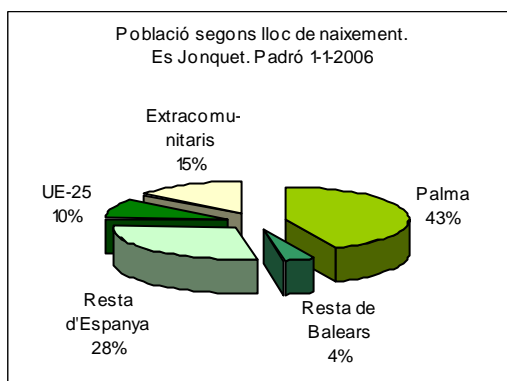

Sector: **Ponent**  
Zona estadística: **026 – Es Jonquet**

**1. Mapa del barri**

**2. Gràfics de població estrangera**

**3. Taules de població estrangera**

Lloc de naixement	Es Jonquet	% sobre nascuts a l'estranger	% sobre total població
<b>Total població</b>	<b>707</b>	-	<b>100</b>
<b>Total nascuts a l'estranger</b>	<b>174</b>	<b>100</b>	<b>24,6</b>
Unió Europea 25	69	39,7	9,8
Resta d'Europa	25	14,4	3,5
Llatinoamèrica	65	37,4	9,2
Àfrica	12	6,9	1,7
Àsia	1	0,6	0,1
Altres	2	1,1	0,3
<b>% població nascuda a l'estranger</b>	<b>24,6</b>	-	-

Superfície en hectàrees i densitats (persones/hectàrees)				
Zona estadística	Total hectàrees	Dens. població total	Dens. nascuts a l'estranger	Dens. nascuts a un país extracomunitari
Es Jonquet	5,3	132,4	32,6	19,7