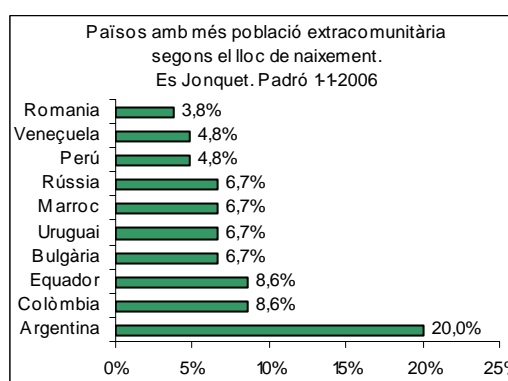

Sector: **Ponent**  
Zona estadística: **026 – Es Jonquet**

**1. Mapa del barri**

**2. Gràfics de població estrangera**

**3. Taules de població estrangera**

Lloc de naixement	Es Jonquet	% sobre nascuts a l'estranger	% sobre total població
<b>Total població</b>	<b>707</b>	-	<b>100</b>
<b>Total nascuts a l'estranger</b>	<b>174</b>	<b>100</b>	<b>24,6</b>
Unió Europea 25	69	39,7	9,8
Resta d'Europa	25	14,4	3,5
Llatinoamèrica	65	37,4	9,2
Àfrica	12	6,9	1,7
Àsia	1	0,6	0,1
Altres	2	1,1	0,3
<b>% població nascuda a l'estranger</b>	<b>24,6</b>	-	-