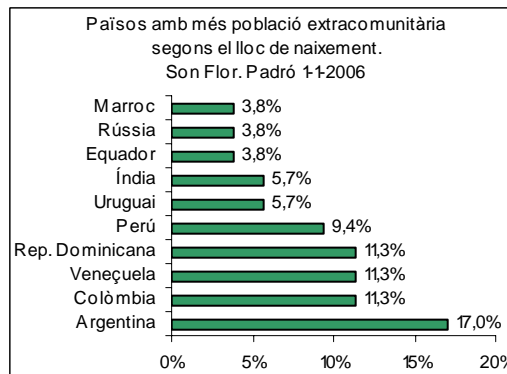

Sector: **Mestral**
Zona estadística: **028 – Son Flor**

1. Mapa del barri

2. Gràfics de població estrangera

3. Taules de població estrangera

Lloc de naixement	Son Flor	% sobre nascuts a l'estranger	% sobre total població
Total població	962	-	100
Total nascuts a l'estranger	75	100	7,8
Unió Europea 25	22	29,3	2,3
Resta d'Europa	7	9,3	0,7
Llatinoamèrica	40	53,3	4,2
Àfrica	2	2,7	0,2
Àsia	4	5,3	0,4
Altres	0	0,0	0,0
% població nascuda a l'estranger	7,8	-	-

Superfície en hectàrees i densitats (persones/hectàrees)				
Zona estadística	Total hectàrees	Dens. població total	Dens. nascuts a l'estranger	Dens. nascuts a un país extracomunitari
Son Flor	50,8	18,9	1,5	1,0

Font: Elaboració pròpia a partir de dades del Padró municipal a 1-1-2006. Ajuntament de Palma