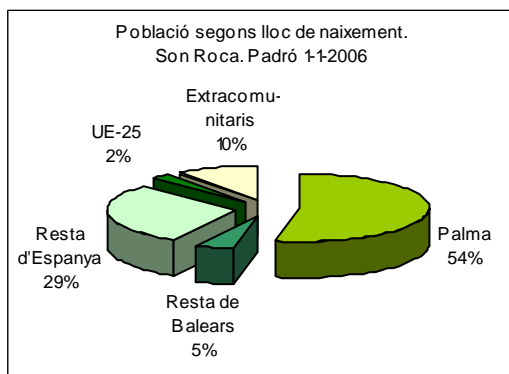

Sector: **Mestral**  
Zona estadística: **030 – Son Roca**

**1. Mapa del barri**

**2. Gràfics de població estrangera**

**3. Taules de població estrangera**

Lloc de naixement	Son Roca	% sobre nascuts a l'estranger	% sobre total població
<b>Total població</b>	<b>1.786</b>	-	<b>100</b>
<b>Total nascuts a l'estranger</b>	<b>228</b>	<b>100</b>	<b>12,8</b>
Unió Europea 25	41	18,0	2,3
Resta d'Europa	40	17,5	2,2
Llatinoamèrica	97	42,5	5,4
Àfrica	45	19,7	2,5
Àsia	4	1,8	0,2
Altres	1	0,4	0,1
<b>% població nascuda a l'estranger</b>	<b>12,8</b>	-	-

Superfície en hectàrees i densitats (persones/hectàrees)				
Zona estadística	Total hectàrees	Dens. població total	Dens. nascuts a l'estranger	Dens. nascuts a un país extracomunitari
Son Roca	54,7	32,6	4,2	3,4