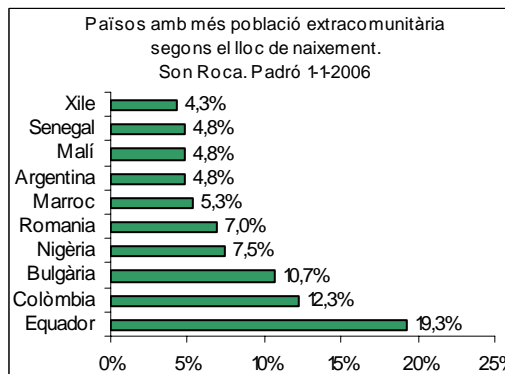

Sector: **Mestral**  
Zona estadística: **030 – Son Roca**

**1. Mapa del barri**

**2. Gràfics de població estrangera**

**3. Taules de població estrangera**

Lloc de naixement	Son Roca	% sobre nascuts a l'estranger	% sobre total població
<b>Total població</b>	<b>1.786</b>	-	<b>100</b>
<b>Total nascuts a l'estranger</b>	<b>228</b>	<b>100</b>	<b>12,8</b>
Unió Europea 25	41	18,0	2,3
Resta d'Europa	40	17,5	2,2
Llatinoamèrica	97	42,5	5,4
Àfrica	45	19,7	2,5
Àsia	4	1,8	0,2
Altres	1	0,4	0,1
<b>% població nascuda a l'estranger</b>	<b>12,8</b>	-	-