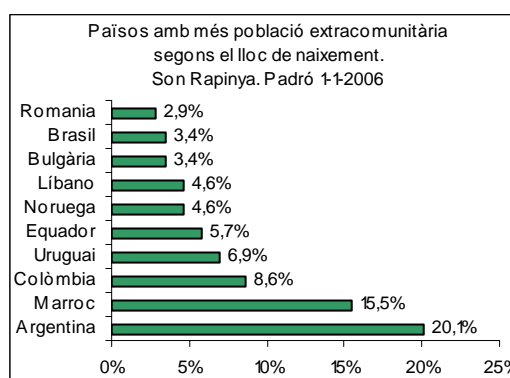

Sector: **Mestral**  
Zona estadística: **033 – Son Rapinya**

**1. Mapa del barri**

**2. Gràfics de població estrangera**

**3. Taules de població estrangera**

Lloc de naixement	Son Rapinya	% sobre nascuts a l'estranger	% sobre total població
<b>Total població</b>	<b>2.609</b>	-	<b>100</b>
<b>Total nascuts a l'estranger</b>	<b>284</b>	<b>100</b>	<b>10,9</b>
Unió Europea 25	110	38,7	4,2
Resta d'Europa	26	9,2	1,0
Llatinoamèrica	99	34,9	3,8
Àfrica	29	10,2	1,1
Àsia	18	6,3	0,7
Altres	2	0,7	0,1
<b>% població nascuda a l'estranger</b>	<b>10,9</b>	-	-