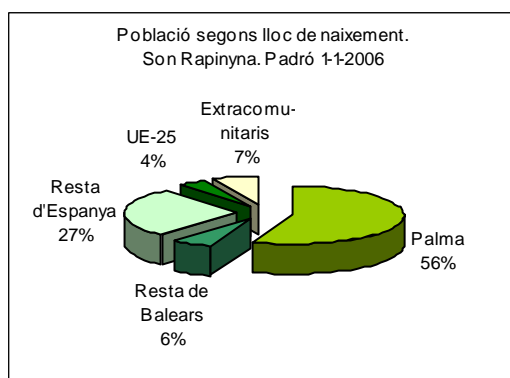

Sector: **Mestral**  
Zona estadística: **033 – Son Rapinya**

**1. Mapa del barri**

**2. Gràfics de població estrangera**

**3. Taules de població estrangera**

Lloc de naixement	Son Rapinya	% sobre nascuts a l'estranger	% sobre total població
<b>Total població</b>	<b>2.609</b>	-	<b>100</b>
<b>Total nascuts a l'estranger</b>	<b>284</b>	<b>100</b>	<b>10,9</b>
Unió Europea 25	110	38,7	4,2
Resta d'Europa	26	9,2	1,0
Llatinoamèrica	99	34,9	3,8
Àfrica	29	10,2	1,1
Àsia	18	6,3	0,7
Altres	2	0,7	0,1
<b>% població nascuda a l'estranger</b>	<b>10,9</b>	-	-

Superfície en hectàrees i densitats (persones/hectàrees)				
Zona estadística	Total hectàrees	Dens. població total	Dens. nascuts a l'estranger	Dens. nascuts a un país extracomunitari
Son Rapinya	100,8	25,9	2,8	1,7