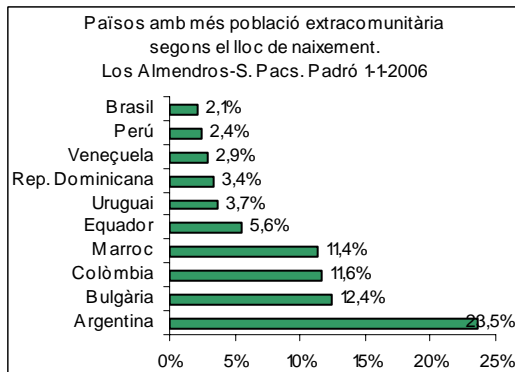

1. Mapa del barri

2. Gràfics de població estrangera

Població estrangera segons continent de naixement. Los Almendros-S. Pacs. Padró 1-1-2006

3. Taules de població estrangera

Lloc de naixement	Los Almendros-S. Pacs	% sobre nascuts a l'estranger	% sobre total població
Total població	3.190	-	100
Total nascuts a l'estranger	438	100	13,7
Unió Europea 25	60	13,7	1,9
Resta d'Europa	68	15,5	2,1
Llatinoamèrica	225	51,4	7,1
Àfrica	66	15,1	2,1
Àsia	18	4,1	0,6
Altres	1	0,2	0,0
% població nascuda a l'estranger	13,7	-	-