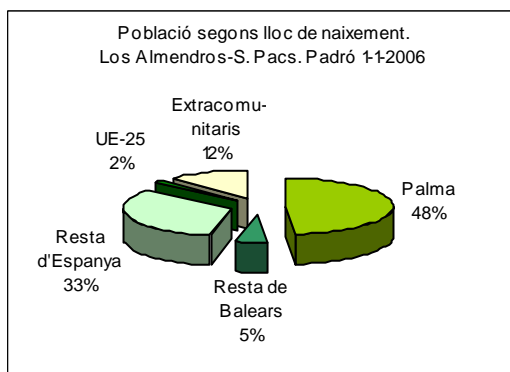

1. Mapa del barri

2. Gràfics de població estrangera

Població estrangera segons continent de naixement. Los Almendros-S. Pacs. Padró 1-1-2006

3. Taules de població estrangera

Lloc de naixement	Los Almendros-S. Pacs	% sobre nascuts a l'estranger	% sobre total població
Total població	3.190	-	100
Total nascuts a l'estranger	438	100	13,7
Unió Europea 25	60	13,7	1,9
Resta d'Europa	68	15,5	2,1
Llatinoamèrica	225	51,4	7,1
Àfrica	66	15,1	2,1
Àsia	18	4,1	0,6
Altres	1	0,2	0,0
% població nascuda a l'estranger	13,7	-	-

Superfície en hectàrees i densitats (persones/hectàrees)				
Zona estadística	Total hectàrees	Dens. població total	Dens. nascuts a l'estranger	Dens. nascuts a un país extracomunitari
Los Almendros-S. Pacs	14,8	215,4	29,6	25,5