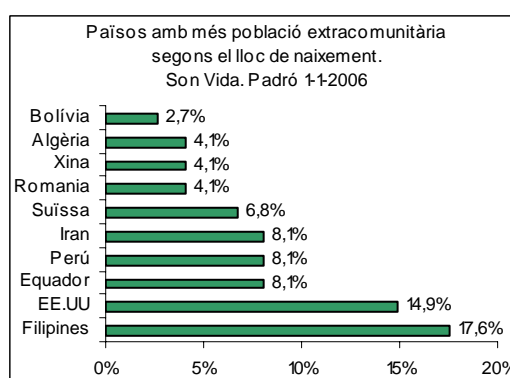

1. Mapa del barri

2. Gràfics de població estrangera

Població estrangera segons continent de naixement. Son Vida. Padró 1-1-2006

3. Taules de població estrangera

Lloc de naixement	Son Vida	% sobre nascuts a l'estranger	% sobre total població
Total població	530	-	100
Total nascuts a l'estranger	191	100	36,0
Unió Europea 25	117	61,3	22,1
Resta d'Europa	10	5,2	1,9
Llatinoamèrica	23	12,0	4,3
Àfrica	5	2,6	0,9
Àsia	24	12,6	4,5
Altres	12	6,3	2,3
% població nascuda a l'estranger	36,0	-	-