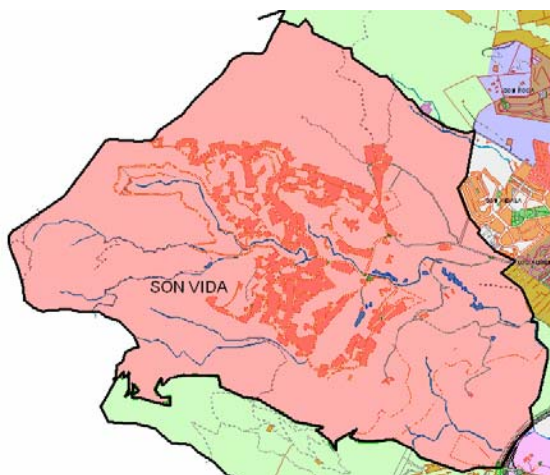

1. Mapa del barri

2. Gràfics de població estrangera

Població estrangera segons continent de naixement. Son Vida. Padró 1-1-2006

3. Taules de població estrangera

Lloc de naixement	Son Vida	% sobre nascuts a l'estranger	% sobre total població
Total població	530	-	100
Total nascuts a l'estranger	191	100	36,0
Unió Europea 25	117	61,3	22,1
Resta d'Europa	10	5,2	1,9
Llatinoamèrica	23	12,0	4,3
Àfrica	5	2,6	0,9
Àsia	24	12,6	4,5
Altres	12	6,3	2,3
% població nascuda a l'estranger	36,0	-	-

Superfície en hectàrees i densitats (persones/hectàrees)				
Zona estadística	Total hectàrees	Dens. població total	Dens. nascuts a l'estranger	Dens. nascuts a un país extracomunitari
Son Vida	932,0	0,6	0,2	0,1