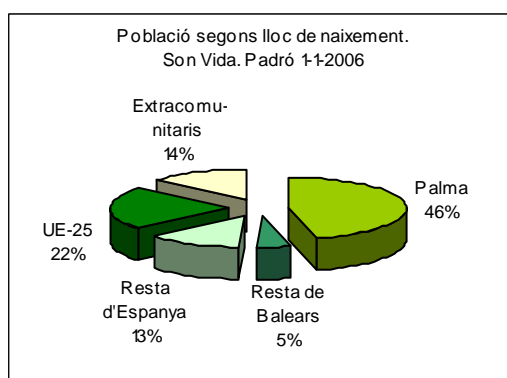

1. Mapa del barri

2. Gràfics de població estrangera

Població estrangera segons continent de naixement. Son Vida. Padró 1-1-2006

3. Taules de població estrangera

Lloc de naixement	Son Vida	% sobre nascuts a l'estranger	% sobre total població
Total població	530	-	100
Total nascuts a l'estranger	191	100	36,0
Unió Europea 25	117	61,3	22,1
Resta d'Europa	10	5,2	1,9
Llatinoamèrica	23	12,0	4,3
Àfrica	5	2,6	0,9
Àsia	24	12,6	4,5
Altres	12	6,3	2,3
% població nascuda a l'estranger	36,0	-	-

Superfície en hectàrees i densitats (persones/hectàrees)				
Zona estadística	Total hectàrees	Dens. població total	Dens. nascuts a l'estranger	Dens. nascuts a un país extracomunitari
Son Vida	932,0	0,6	0,2	0,1