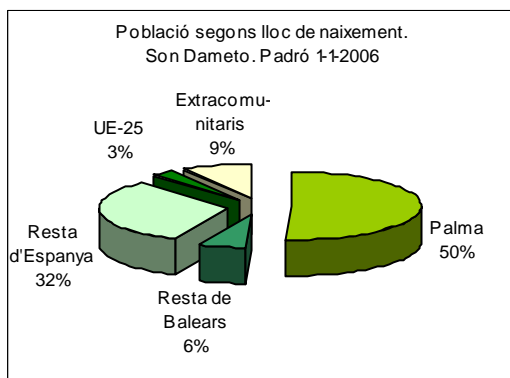

1. Mapa del barri

2. Gràfics de població estrangera

Població estrangera segons continent de naixement. Son Dameto. Padró 1-1-2006

3. Taules de població estrangera

Lloc de naixement	Son Dameto	% sobre nascuts a l'estranger	% sobre total població
Total població	6.777	-	100
Total nascuts a l'estranger	797	100	11,8
Unió Europea 25	195	24,5	2,9
Resta d'Europa	73	9,2	1,1
Llatinoamèrica	446	56,0	6,6
Àfrica	41	5,1	0,6
Àsia	27	3,4	0,4
Altres	15	1,9	0,2
% població nascuda a l'estranger	11,8	-	-

Superfície en hectàrees i densitats (persones/hectàrees)				
Zona estadística	Total hectàrees	Dens. població total	Dens. nascuts a l'estranger	Dens. nascuts a un país extracomunitari
Son Dameto	53,0	127,9	15,0	11,4