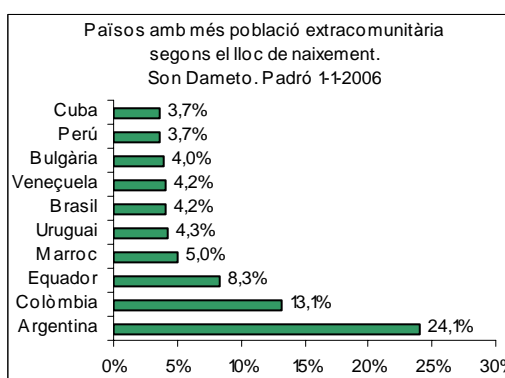

1. Mapa del barri

2. Gràfics de població estrangera

Població estrangera segons continent de naixement. Son Dameto. Padró 1-1-2006

3. Taules de població estrangera

Lloc de naixement	Son Dameto	% sobre nascuts a l'estranger	% sobre total població
Total població	6.777	-	100
Total nascuts a l'estranger	797	100	11,8
Unió Europea 25	195	24,5	2,9
Resta d'Europa	73	9,2	1,1
Llatinoamèrica	446	56,0	6,6
Àfrica	41	5,1	0,6
Àsia	27	3,4	0,4
Altres	15	1,9	0,2
% població nascuda a l'estranger	11,8	-	-

Superfície en hectàrees i densitats (persones/hectàrees)				
Zona estadística	Total hectàrees	Dens. població total	Dens. nascuts a l'estranger	Dens. nascuts a un país extracomunitari
Son Dameto	53,0	127,9	15,0	11,4