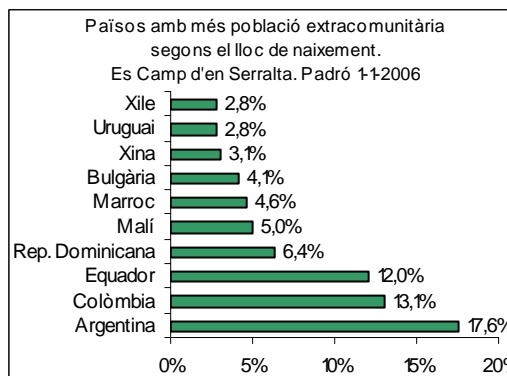

Sector: **Mestral**  
Zona estadística: **039 – Es Camp d'en Serralta**

**1. Mapa del barri**

**2. Gràfics de població estrangera**

**3. Taules de població estrangera**

Lloc de naixement	Es Camp d'en Serralta	% sobre nascuts a l'estranger	% sobre total població
<b>Total població</b>	<b>13.235</b>	-	<b>100</b>
<b>Total nascuts a l'estranger</b>	<b>2.759</b>	<b>100</b>	<b>20,8</b>
Unió Europea 25	401	14,5	3,0
Resta d'Europa	190	6,9	1,4
Llatinoamèrica	1.613	58,5	12,2
Àfrica	395	14,3	3,0
Àsia	147	5,3	1,1
Altres	13	0,5	0,1
<b>% població nascuda a l'estranger</b>	<b>20,8</b>	-	-