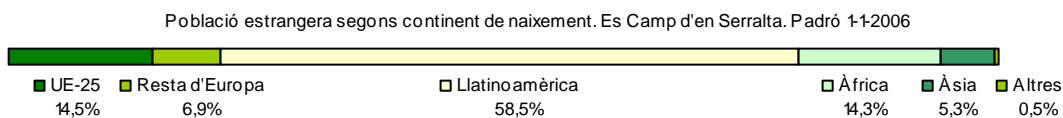

Sector: **Mestral**  
Zona estadística: **039 – Es Camp d'en Serralta**

**1. Mapa del barri**

**2. Gràfics de població estrangera**

**3. Taules de població estrangera**

Lloc de naixement	Es Camp d'en Serralta	% sobre nascuts a l'estranger	% sobre total població
<b>Total població</b>	<b>13.235</b>	-	<b>100</b>
<b>Total nascuts a l'estranger</b>	<b>2.759</b>	<b>100</b>	<b>20,8</b>
Unió Europea 25	401	14,5	3,0
Resta d'Europa	190	6,9	1,4
Llatinoamèrica	1.613	58,5	12,2
Àfrica	395	14,3	3,0
Àsia	147	5,3	1,1
Altres	13	0,5	0,1
<b>% població nascuda a l'estranger</b>	<b>20,8</b>	-	-