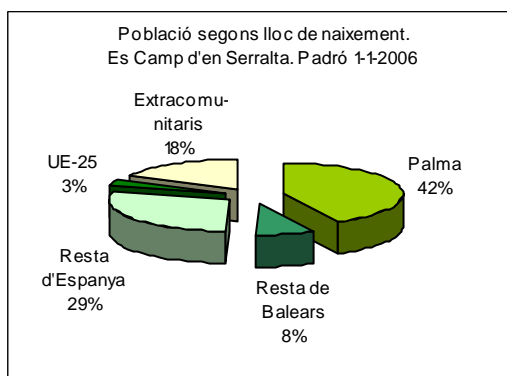

Sector: **Mestral**  
Zona estadística: **039 – Es Camp d'en Serralta**

**1. Mapa del barri**

**2. Gràfics de població estrangera**

**3. Taules de població estrangera**

Lloc de naixement	Es Camp d'en Serralta	% sobre nascuts a l'estranger	% sobre total població
<b>Total població</b>	<b>13.235</b>	-	<b>100</b>
<b>Total nascuts a l'estranger</b>	<b>2.759</b>	<b>100</b>	<b>20,8</b>
Unió Europea 25	401	14,5	3,0
Resta d'Europa	190	6,9	1,4
Llatinoamèrica	1.613	58,5	12,2
Àfrica	395	14,3	3,0
Àsia	147	5,3	1,1
Altres	13	0,5	0,1
<b>% població nascuda a l'estranger</b>	<b>20,8</b>	-	-

Superfície en hectàrees i densitats (persones/hectàrees)				
Zona estadística	Total hectàrees	Dens. població total	Dens. nascuts a l'estranger	Dens. nascuts a un país extracomunitari
Es Camp d'en Serralta	33,4	396,1	82,6	70,6