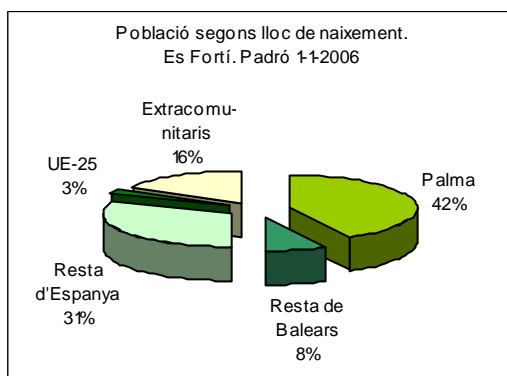

Sector: **Mestral**
Zona estadística: **040 – Es Fortí**

1. Mapa del barri

2. Gràfics de població estrangera

Població estrangera segons continent de naixement. Es Fortí. Padró 1-1-2006

3. Taules de població estrangera

Lloc de naixement	El Fortí	% sobre nascuts a l'estranger	% sobre total població
Total població	7.187	-	100
Total nascuts a l'estranger	1.351	100	18,8
Unió Europea 25	191	14,1	2,7
Resta d'Europa	115	8,5	1,6
Llatinoamèrica	833	61,7	11,6
Àfrica	116	8,6	1,6
Àsia	75	5,6	1,0
Altres	21	1,6	0,3
% població nascuda a l'estranger	18,8	-	-