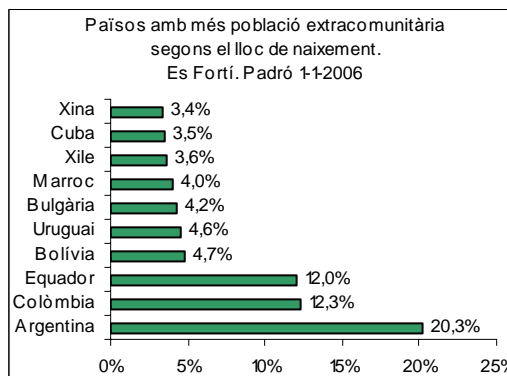

Sector: **Mestral**
Zona estadística: **040 – Es Fortí**

1. Mapa del barri

2. Gràfics de població estrangera

Població estrangera segons continent de naixement. Es Fortí. Padró 1-1-2006

3. Taules de població estrangera

Lloc de naixement	El Fortí	% sobre nascuts a l'estranger	% sobre total població
Total població	7.187	-	100
Total nascuts a l'estranger	1.351	100	18,8
Unió Europea 25	191	14,1	2,7
Resta d'Europa	115	8,5	1,6
Llatinoamèrica	833	61,7	11,6
Àfrica	116	8,6	1,6
Àsia	75	5,6	1,0
Altres	21	1,6	0,3
% població nascuda a l'estranger	18,8	-	-