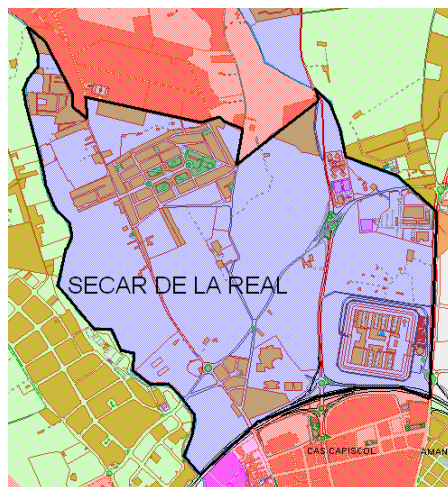

Sector: **Nord**
 Zona estadística: **041 – El Secar de la Real**

1. Mapa del barri

2. Gràfics de població estrangera

Població estrangera segons continent de naixement. El Secar de la Real. Padró 1-1-2006

3. Taules de població estrangera

Lloc de naixement	El Secar de la Real	% sobre nascuts a l'estranger	% sobre total població
Total població	4.074	-	100
Total nascuts a l'estranger	607	100	14,9
Unió Europea 25	132	21,7	3,2
Resta d'Europa	238	39,2	5,8
Llatinoamèrica	164	27,0	4,0
Àfrica	60	9,9	1,5
Àsia	10	1,6	0,2
Altres	3	0,5	0,1
% població nascuda a l'estranger	14,9	-	-

Superfície en hectàrees i densitats (persones/hectàrees)				
Zona estadística	Total hectàrees	Dens. població total	Dens. nascuts a l'estranger	Dens. nascuts a un país extracomunitari
El Secar de la Real	333,9	12,2	1,8	1,4