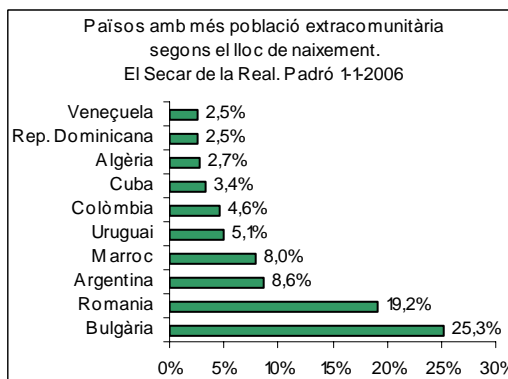

Sector: **Nord**
 Zona estadística: **041 – El Secar de la Real**

1. Mapa del barri

2. Gràfics de població estrangera

Població estrangera segons continent de naixement. El Secar de la Real. Padró 1-1-2006

3. Taules de població estrangera

Lloc de naixement	El Secar de la Real	% sobre nascuts a l'estranger	% sobre total població
Total població	4.074	-	100
Total nascuts a l'estranger	607	100	14,9
Unió Europea 25	132	21,7	3,2
Resta d'Europa	238	39,2	5,8
Llatinoamèrica	164	27,0	4,0
Àfrica	60	9,9	1,5
Àsia	10	1,6	0,2
Altres	3	0,5	0,1
% població nascuda a l'estranger	14,9	-	-