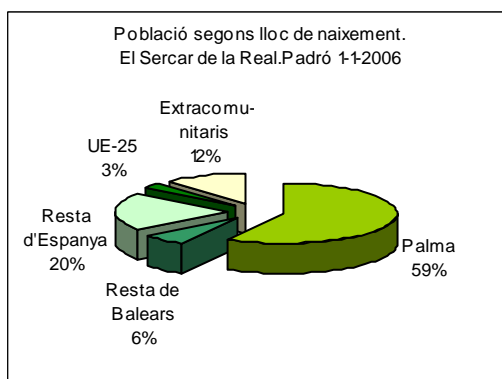

Sector: **Nord**
 Zona estadística: **041 – El Secar de la Real**

1. Mapa del barri

2. Gràfics de població estrangera

Població estrangera segons continent de naixement. El Secar de la Real. Padró 1-1-2006

3. Taules de població estrangera

Lloc de naixement	El Secar de la Real	% sobre nascuts a l'estranger	% sobre total població
Total població	4.074	-	100
Total nascuts a l'estranger	607	100	14,9
Unió Europea 25	132	21,7	3,2
Resta d'Europa	238	39,2	5,8
Llatinoamèrica	164	27,0	4,0
Àfrica	60	9,9	1,5
Àsia	10	1,6	0,2
Altres	3	0,5	0,1
% població nascuda a l'estranger	14,9	-	-