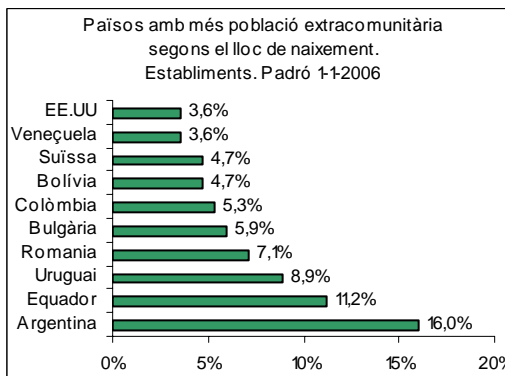

Sector: **Nord**  
Zona estadística: **042 – Establiments**

**1. Mapa del barri**

**2. Gràfics de població estrangera**

**3. Taules de població estrangera**

Lloc de naixement	Establiments	% sobre nascuts a l'estranger	% sobre total població
<b>Total població</b>	<b>3.069</b>	-	<b>100</b>
<b>Total nascuts a l'estranger</b>	<b>323</b>	<b>100</b>	<b>10,5</b>
Unió Europea 25	154	47,7	5,0
Resta d'Europa	39	12,1	1,3
Llatinoamèrica	98	30,3	3,2
Àfrica	12	3,7	0,4
Àsia	12	3,7	0,4
Altres	8	2,5	0,3
<b>% població nascuda a l'estranger</b>	<b>10,5</b>	-	-