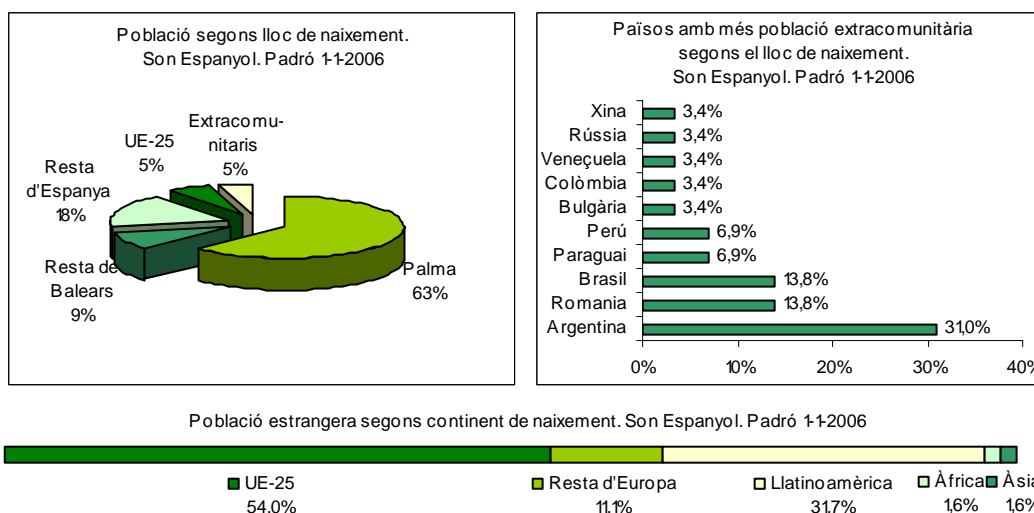

Sector: **Nord**  
Zona estadística: **043 – Son Espanyol**

**1. Mapa del barri**

**2. Gràfics de població estrangera**

**3. Taules de població estrangera**

Lloc de naixement	Son Espanyol	% sobre nascuts a l'estranger	% sobre total població
<b>Total població</b>	<b>619</b>	-	<b>100</b>
<b>Total nascuts a l'estranger</b>	<b>63</b>	<b>100</b>	<b>10,2</b>
Unió Europea 25	34	54,0	5,5
Resta d'Europa	7	11,1	1,1
Llatinoamèrica	20	31,7	3,2
Àfrica	1	1,6	0,2
Àsia	1	1,6	0,2
Altres	0	0,0	0,0
<b>% població nascuda a l'estranger</b>	<b>10,2</b>	-	-