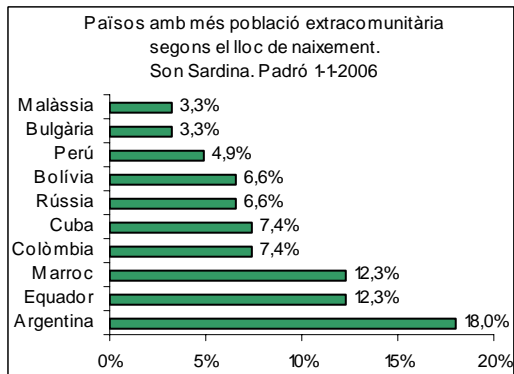

Sector: **Nord**
 Zona estadística: **044 – Son Sardina**

1. Mapa del barri

2. Gràfics de població estrangera

Població estrangera segons continent de naixement. Son Sardina. Padró 1-1-2006

3. Taules de població estrangera

Lloc de naixement	Son Sardina	% sobre nascuts a l'estranger	% sobre total població
Total població	2.701	-	100
Total nascuts a l'estranger	223	100	8,3
Unió Europea 25	101	45,3	3,7
Resta d'Europa	16	7,2	0,6
Llatinoamèrica	80	35,9	3,0
Àfrica	18	8,1	0,7
Àsia	5	2,2	0,2
Altres	3	1,3	0,1
% població nascuda a l'estranger	8,3	-	-