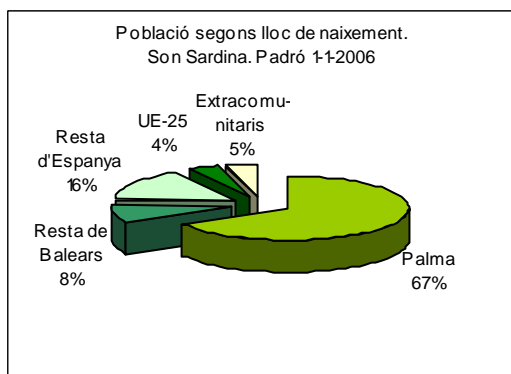

Sector: **Nord**
 Zona estadística: **044 – Son Sardina**

1. Mapa del barri

2. Gràfics de població estrangera

Població estrangera segons continent de naixement. Son Sardina. Padró 1-1-2006

3. Taules de població estrangera

Lloc de naixement	Son Sardina	% sobre nascuts a l'estranger	% sobre total població
Total població	2.701	-	100
Total nascuts a l'estranger	223	100	8,3
Unió Europea 25	101	45,3	3,7
Resta d'Europa	16	7,2	0,6
Llatinoamèrica	80	35,9	3,0
Àfrica	18	8,1	0,7
Àsia	5	2,2	0,2
Altres	3	1,3	0,1
% població nascuda a l'estranger	8,3	-	-