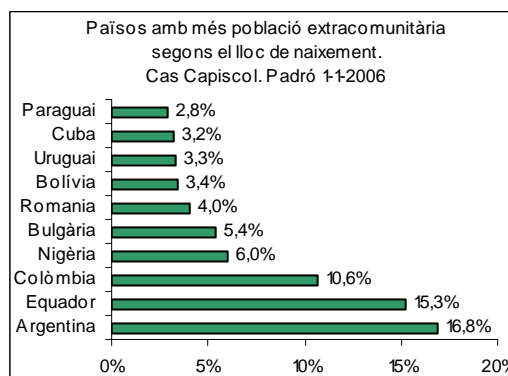

Sector: **Nord**
Zona estadística: **045 – Cas Capiscol**

1. Mapa del barri

2. Gràfics de població estrangera

3. Taules de població estrangera

Lloc de naixement	Cas Capiscol	% sobre nascuts a l'estranger	% sobre total població
Total població	8.631	-	100
Total nascuts a l'estranger	1.346	100	15,6
Unió Europea 25	153	11,4	1,8
Resta d'Europa	157	11,7	1,8
Llatinoamèrica	809	60,1	9,4
Àfrica	183	13,6	2,1
Àsia	39	2,9	0,5
Altres	5	0,4	0,1
% població nascuda a l'estranger	15,6	-	-