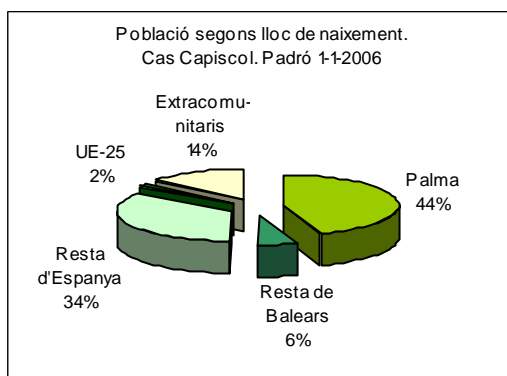

Sector: **Nord**
Zona estadística: **045 – Cas Capiscol**

1. Mapa del barri

2. Gràfics de població estrangera

3. Taules de població estrangera

Lloc de naixement	Cas Capiscol	% sobre nascuts a l'estranger	% sobre total població
Total població	8.631	-	100
Total nascuts a l'estranger	1.346	100	15,6
Unió Europea 25	153	11,4	1,8
Resta d'Europa	157	11,7	1,8
Llatinoamèrica	809	60,1	9,4
Àfrica	183	13,6	2,1
Àsia	39	2,9	0,5
Altres	5	0,4	0,1
% població nascuda a l'estranger	15,6	-	-

Superfície en hectàrees i densitats (persones/hectàrees)				
Zona estadística	Total hectàrees	Dens. població total	Dens. nascuts a l'estranger	Dens. nascuts a un país extracomunitari
Cas Capiscol	62,6	137,9	21,5	19,1