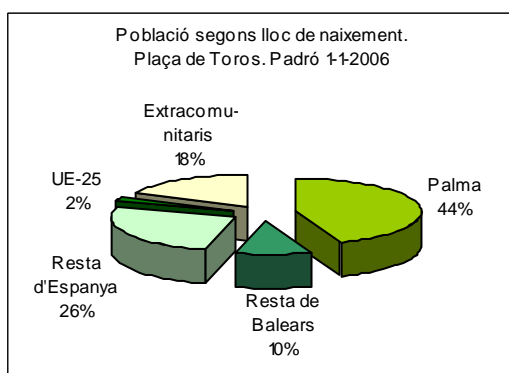

Sector: **Estacions**
Zona estadística: **048 – Plaça de Toros**

1. Mapa del barri

2. Gràfics de població estrangera

Població estrangera segons continent de naixement. Plaça de Toros. Padró 1-1-2006

3. Taules de població estrangera

Lloc de naixement	Plaça de Toros	% sobre nascuts a l'estranger	% sobre total població
Total població	15.273	-	100
Total nascuts a l'estranger	3.015	100	19,7
Unió Europea 25	321	10,6	2,1
Resta d'Europa	383	12,7	2,5
Llatinoamèrica	1.845	61,2	12,1
Àfrica	356	11,8	2,3
Àsia	95	3,2	0,6
Altres	15	0,5	0,1
% població nascuda a l'estranger	19,7	-	-