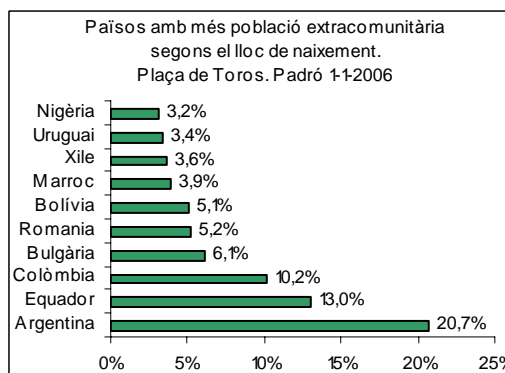

Sector: **Estacions**
Zona estadística: **048 – Plaça de Toros**

1. Mapa del barri

2. Gràfics de població estrangera

Població estrangera segons continent de naixement. Plaça de Toros. Padró 1-1-2006

3. Taules de població estrangera

Lloc de naixement	Plaça de Toros	% sobre nascuts a l'estranger	% sobre total població
Total població	15.273	-	100
Total nascuts a l'estranger	3.015	100	19,7
Unió Europea 25	321	10,6	2,1
Resta d'Europa	383	12,7	2,5
Llatinoamèrica	1.845	61,2	12,1
Àfrica	356	11,8	2,3
Àsia	95	3,2	0,6
Altres	15	0,5	0,1
% població nascuda a l'estranger	19,7	-	-