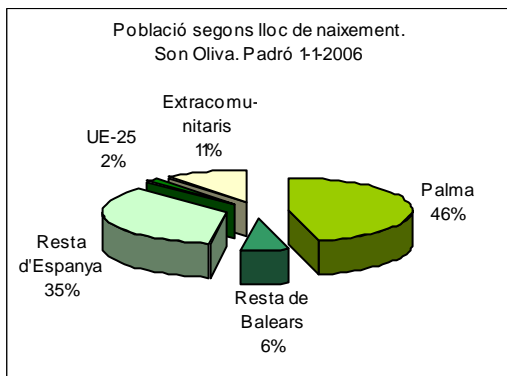

Sector: **Estacions**
Zona estadística: **049 – Son Oliva**

1. Mapa del barri

2. Gràfics de població estrangera

Població estrangera segons continent de naixement. Son Oliva. Padró 1-1-2006

3. Taules de població estrangera

Lloc de naixement	Son Oliva	% sobre nascuts a l'estranger	% sobre total població
Total població	6.434	-	100
Total nascuts a l'estranger	801	100	12,4
Unió Europea 25	99	12,4	1,5
Resta d'Europa	90	11,2	1,4
Llatinoamèrica	451	56,3	7,0
Àfrica	119	14,9	1,8
Àsia	39	4,9	0,6
Altres	3	0,4	0,0
% població nascuda a l'estranger	12,4	-	-