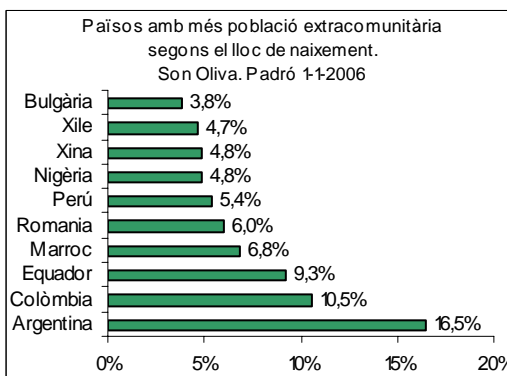

Sector: **Estacions**
Zona estadística: **049 – Son Oliva**

1. Mapa del barri

2. Gràfics de població estrangera

Població estrangera segons continent de naixement. Son Oliva. Padró 1-1-2006

3. Taules de població estrangera

Lloc de naixement	Son Oliva	% sobre nascuts a l'estranger	% sobre total població
Total població	6.434	-	100
Total nascuts a l'estranger	801	100	12,4
Unió Europea 25	99	12,4	1,5
Resta d'Europa	90	11,2	1,4
Llatinoamèrica	451	56,3	7,0
Àfrica	119	14,9	1,8
Àsia	39	4,9	0,6
Altres	3	0,4	0,0
% població nascuda a l'estranger	12,4	-	-