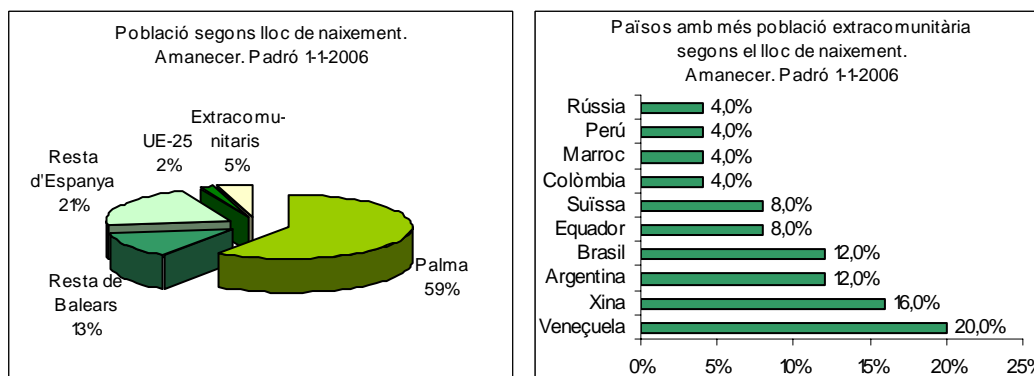

Sector: **Nord**
Zona estadística: **050 – Amanecer**

1. Mapa del barri

2. Gràfics de població estrangera

Població estrangera segons continent de naixement. Amanecer. Padró 1-1-2006

3. Taules de població estrangera

Lloc de naixement	Amanecer	% sobre nascuts a l'estranger	% sobre total població
Total població	539	-	100
Total nascuts a l'estranger	34	100	6,3
Unió Europea 25	9	26,5	1,7
Resta d'Europa	3	8,8	0,6
Llatinoamèrica	15	44,1	2,8
Àfrica	1	2,9	0,2
Àsia	6	17,6	1,1
Altres	0	0,0	0,0
% població nascuda a l'estranger	6,3	-	-