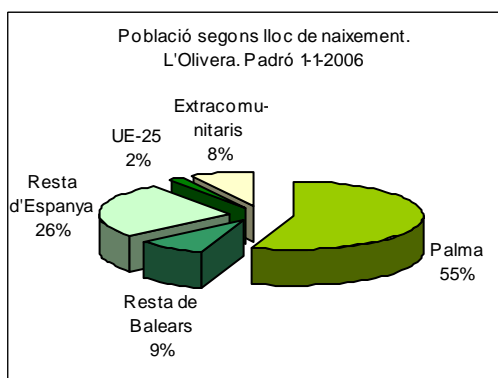

Sector: **Estacions**
Zona estadística: **051 – L'Olivera**

1. Mapa del barri

2. Gràfics de població estrangera

3. Taules de població estrangera

Lloc de naixement	L'Olivera	% sobre nascuts a l'estranger	% sobre total població
Total població	2.706	-	100
Total nascuts a l'estranger	260	100	9,6
Unió Europea 25	53	20,4	2,0
Resta d'Europa	40	15,4	1,5
Llatinoamèrica	141	54,2	5,2
Àfrica	20	7,7	0,7
Àsia	3	1,2	0,1
Altres	3	1,2	0,1
% població nascuda a l'estranger	9,6	-	-

Superfície en hectàrees i densitats (persones/hectàrees)				
Zona estadística	Total hectàrees	Dens. població total	Dens. nascuts a l'estranger	Dens. nascuts a un país extracomunitari
L'Olivera	39,3	68,8	6,6	5,3