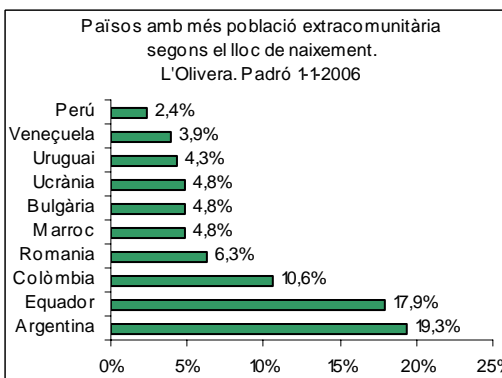

Sector: **Estacions**
Zona estadística: **051 – L'Olivera**

1. Mapa del barri

2. Gràfics de població estrangera

3. Taules de població estrangera

Lloc de naixement	L'Olivera	% sobre nascuts a l'estranger	% sobre total població
Total població	2.706	-	100
Total nascuts a l'estranger	260	100	9,6
Unió Europea 25	53	20,4	2,0
Resta d'Europa	40	15,4	1,5
Llatinoamèrica	141	54,2	5,2
Àfrica	20	7,7	0,7
Àsia	3	1,2	0,1
Altres	3	1,2	0,1
% població nascuda a l'estranger	9,6	-	-