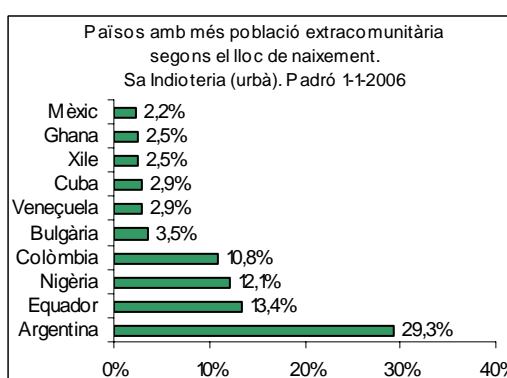

1. Mapa del barri

2. Gràfics de població estrangera

Població estrangera segons continent de naixement. Sa Indioteria (urbà). Padró 1-1-2006

3. Taules de població estrangera

Lloc de naixement	Sa Indioteria (urbà)	% sobre nascuts a l'estranger	% sobre total població
Total població	3.443	-	100
Total nascuts a l'estranger	361	100	10,5
Unió Europea 25	47	13,0	1,4
Resta d'Europa	34	9,4	1,0
Llatinoamèrica	210	58,2	6,1
Àfrica	69	19,1	2,0
Àsia	1	0,3	0,0
Altres	0	0,0	0,0
% població nascuda a l'estranger	10,5	-	-