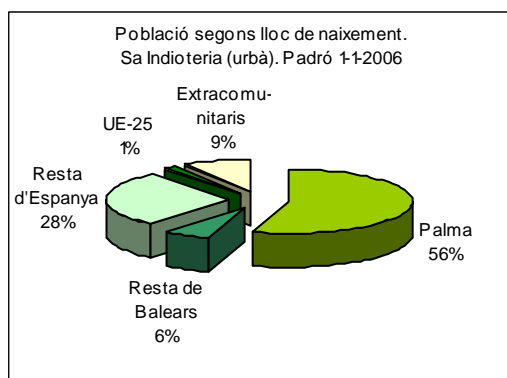

1. Mapa del barri

2. Gràfics de població estrangera

Població estrangera segons continent de naixement. Sa Indioteria (urbà). Padró 1-1-2006

3. Taules de població estrangera

Lloc de naixement	Sa Indioteria (urbà)	% sobre nascuts a l'estranger	% sobre total població
Total població	3.443	-	100
Total nascuts a l'estranger	361	100	10,5
Unió Europea 25	47	13,0	1,4
Resta d'Europa	34	9,4	1,0
Llatinoamèrica	210	58,2	6,1
Àfrica	69	19,1	2,0
Àsia	1	0,3	0,0
Altres	0	0,0	0,0
% població nascuda a l'estranger	10,5	-	-

Superfície en hectàrees i densitats (persones/hectàrees)				
Zona estadística	Total hectàrees	Dens. població total	Dens. nascuts a l'estranger	Dens. nascuts a un país extracomunitari
Sa Indioteria (urbà)	384,2	9,0	0,9	0,8