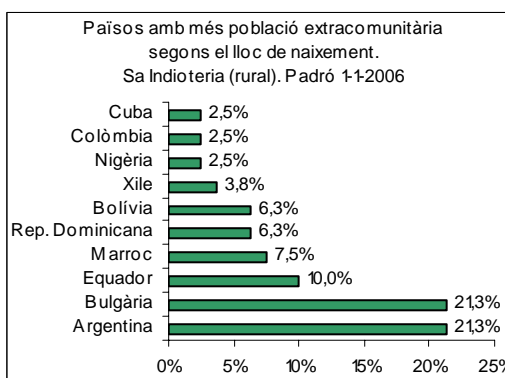

1. Mapa del barri

2. Gràfics de població estrangera

Població estrangera segons continent de naixement. Sa Indioteria (rural). Padró 1-1-2006

3. Taules de població estrangera

Lloc de naixement	Sa Indioteria (rural)	% sobre nascuts a l'estranger	% sobre total població
Total població	1.450	-	100
Total nascuts a l'estranger	118	100	8,1
Unió Europea 25	38	32,2	2,6
Resta d'Europa	18	15,3	1,2
Llatinoamèrica	44	37,3	3,0
Àfrica	12	10,2	0,8
Àsia	3	2,5	0,2
Altres	3	2,5	0,2
% població nascuda a l'estranger	8,1	-	-

Superfície en hectàrees i densitats (persones/hectàrees)				
Zona estadística	Total hectàrees	Dens. població total	Dens. nascuts a l'estranger	Dens. nascuts a un país extracomunitari
Sa Indioteria (rural)	706,6	2,1	0,2	0,1