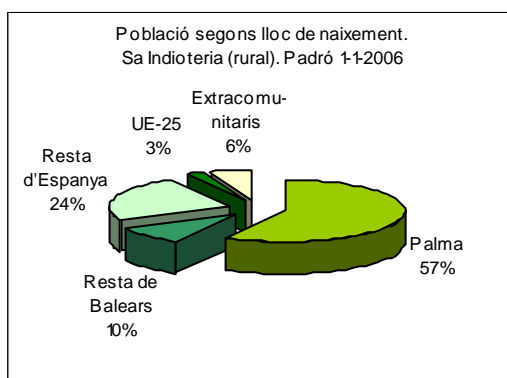

1. Mapa del barri

2. Gràfics de població estrangera

Població estrangera segons continent de naixement. Sa Indioteria (rural). Padró 1-1-2006

3. Taules de població estrangera

Lloc de naixement	Sa Indioteria (rural)	% sobre nascuts a l'estranger	% sobre total població
Total població	1.450	-	100
Total nascuts a l'estranger	118	100	8,1
Unió Europea 25	38	32,2	2,6
Resta d'Europa	18	15,3	1,2
Llatinoamèrica	44	37,3	3,0
Àfrica	12	10,2	0,8
Àsia	3	2,5	0,2
Altres	3	2,5	0,2
% població nascuda a l'estranger	8,1	-	-

Superfície en hectàrees i densitats (persones/hectàrees)				
Zona estadística	Total hectàrees	Dens. població total	Dens. nascuts a l'estranger	Dens. nascuts a un país extracomunitari
Sa Indioteria (rural)	706,6	2,1	0,2	0,1