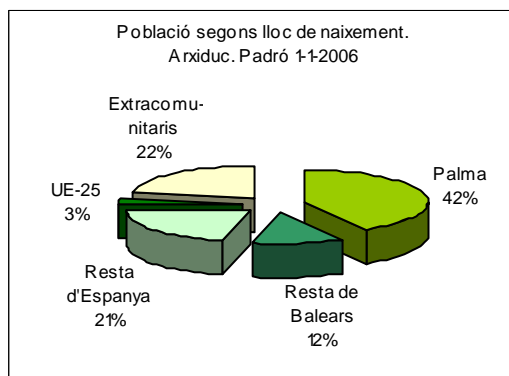

Sector: **Estacions**  
 Zona estadística: **054 – Arxiduc**

**1. Mapa del barri**

**2. Gràfics de població estrangera**

**3. Taules de població estrangera**

Lloc de naixement	Arxiduc	% sobre nascuts a l'estranger	% sobre total població
<b>Total població</b>	<b>6.391</b>	-	<b>100</b>
<b>Total nascuts a l'estranger</b>	<b>1.642</b>	<b>100</b>	<b>25,7</b>
Unió Europea 25	213	13,0	3,3
Resta d'Europa	232	14,1	3,6
Llatinoamèrica	1.046	63,7	16,4
Àfrica	91	5,5	1,4
Àsia	44	2,7	0,7
Altres	16	1,0	0,3
<b>% població nascuda a l'estranger</b>	<b>25,7</b>	-	-

Superfície en hectàrees i densitats (persones/hectàrees)				
Zona estadística	Total hectàrees	Dens. població total	Dens. nascuts a l'estranger	Dens. nascuts a un país extracomunitari
Arxiduc	27,6	231,4	59,4	51,7