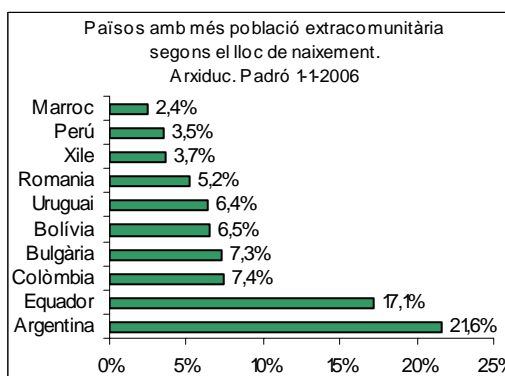

Sector: **Estacions**  
 Zona estadística: **054 – Arxiduc**

**1. Mapa del barri**

**2. Gràfics de població estrangera**

**3. Taules de població estrangera**

Lloc de naixement	Arxiduc	% sobre nascuts a l'estranger	% sobre total població
<b>Total població</b>	<b>6.391</b>	-	<b>100</b>
<b>Total nascuts a l'estranger</b>	<b>1.642</b>	<b>100</b>	<b>25,7</b>
Unió Europea 25	213	13,0	3,3
Resta d'Europa	232	14,1	3,6
Llatinoamèrica	1.046	63,7	16,4
Àfrica	91	5,5	1,4
Àsia	44	2,7	0,7
Altres	16	1,0	0,3
<b>% població nascuda a l'estranger</b>	<b>25,7</b>	-	-