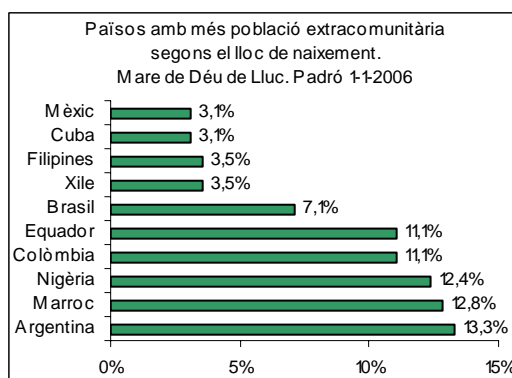

1. Mapa del barri

2. Gràfics de població estrangera

Població estrangera segons continent de naixement. Mare de Déu de Lluc. Padró 1-1-2006

3. Taules de població estrangera

Lloc de naixement	Mare de Déu de Lluc	% sobre nascuts a l'estranger	% sobre total població
Total població	1.849	-	100
Total nascuts a l'estranger	251	100	13,6
Unió Europea 25	25	10,0	1,4
Resta d'Europa	7	2,8	0,4
Llatinoamèrica	137	54,6	7,4
Àfrica	70	27,9	3,8
Àsia	10	4,0	0,5
Altres	2	0,8	0,1
% població nascuda a l'estranger	13,6	-	-