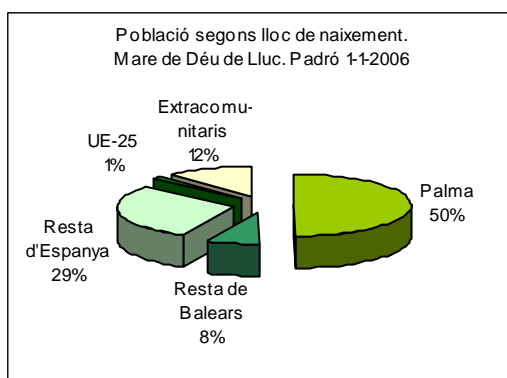

1. Mapa del barri

2. Gràfics de població estrangera

Població estrangera segons continent de naixement. Mare de Déu de Lluc. Padró 1-1-2006

3. Taules de població estrangera

Lloc de naixement	Mare de Déu de Lluc	% sobre nascuts a l'estranger	% sobre total població
Total població	1.849	-	100
Total nascuts a l'estranger	251	100	13,6
Unió Europea 25	25	10,0	1,4
Resta d'Europa	7	2,8	0,4
Llatinoamèrica	137	54,6	7,4
Àfrica	70	27,9	3,8
Àsia	10	4,0	0,5
Altres	2	0,8	0,1
% població nascuda a l'estranger	13,6	-	-

Superfície en hectàrees i densitats (persones/hectàrees)				
Zona estadística	Total hectàrees	Dens. població total	Dens. nascuts a l'estranger	Dens. nascuts a un país extracomunitari
Mare de Déu de Lluc	11,2	164,6	22,4	20,1