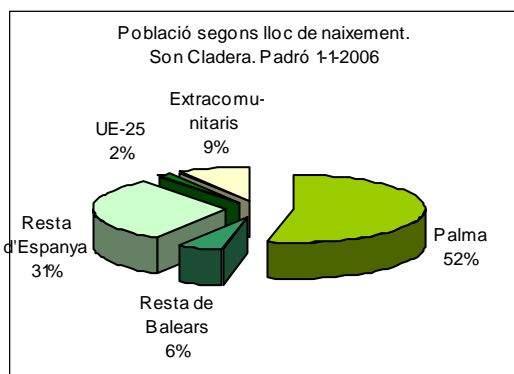

Sector: **Est**
Zona estadística: **058 – Son Cladera**

1. Mapa del barri

2. Gràfics de població estrangera

Població estrangera segons continent de naixement. Son Cladera. Padró 1-1-2006

3. Taules de població estrangera

Lloc de naixement	Son Cladera	% sobre nascuts a l'estranger	% sobre total població
Total població	6.697	-	100
Total nascuts a l'estranger	709	100	10,6
Unió Europea 25	109	15,4	1,6
Resta d'Europa	60	8,5	0,9
Llatinoamèrica	388	54,7	5,8
Àfrica	121	17,1	1,8
Àsia	31	4,4	0,5
Altres	0	0,0	0,0
% població nascuda a l'estranger	10,6	-	-