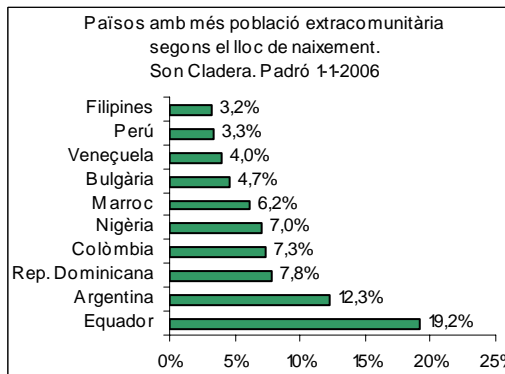

Sector: **Est**
Zona estadística: **058 – Son Cladera**

1. Mapa del barri

2. Gràfics de població estrangera

Població estrangera segons continent de naixement. Son Cladera. Padró 1-1-2006

3. Taules de població estrangera

Lloc de naixement	Son Cladera	% sobre nascuts a l'estranger	% sobre total població
Total població	6.697	-	100
Total nascuts a l'estranger	709	100	10,6
Unió Europea 25	109	15,4	1,6
Resta d'Europa	60	8,5	0,9
Llatinoamèrica	388	54,7	5,8
Àfrica	121	17,1	1,8
Àsia	31	4,4	0,5
Altres	0	0,0	0,0
% població nascuda a l'estranger	10,6	-	-