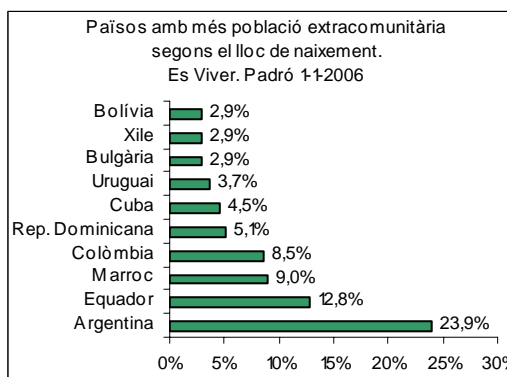

Sector: **Est**
Zona estadística: **059 – Es Viver**

1. Mapa del barri

2. Gràfics de població estrangera

3. Taules de població estrangera

Lloc de naixement	Es Viver	% sobre nascuts a l'estranger	% sobre total població
Total població	6.209	-	100
Total nascuts a l'estranger	481	100	7,7
Unió Europea 25	105	21,8	1,7
Resta d'Europa	35	7,3	0,6
Llatinoamèrica	273	56,8	4,4
Àfrica	52	10,8	0,8
Àsia	14	2,9	0,2
Altres	2	0,4	0,0
% població nascuda a l'estranger	7,7	-	-