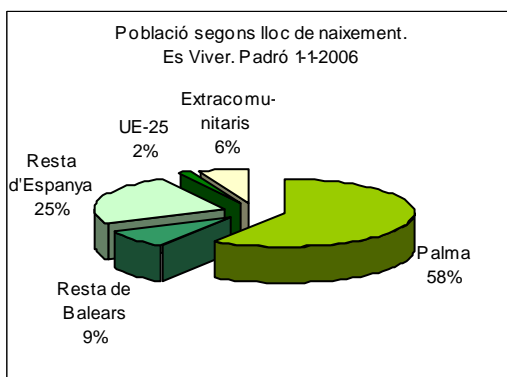

Sector: **Est**
Zona estadística: **059 – Es Viver**

1. Mapa del barri

2. Gràfics de població estrangera

3. Taules de població estrangera

Lloc de naixement	Es Viver	% sobre nascuts a l'estranger	% sobre total població
Total població	6.209	-	100
Total nascuts a l'estranger	481	100	7,7
Unió Europea 25	105	21,8	1,7
Resta d'Europa	35	7,3	0,6
Llatinoamèrica	273	56,8	4,4
Àfrica	52	10,8	0,8
Àsia	14	2,9	0,2
Altres	2	0,4	0,0
% població nascuda a l'estranger	7,7	-	-

Superfície en hectàrees i densitats (persones/hectàrees)				
Zona estadística	Total hectàrees	Dens. població total	Dens. nascuts a l'estranger	Dens. nascuts a un país extracomunitari
Es Viver	58,5	106,2	8,2	6,4