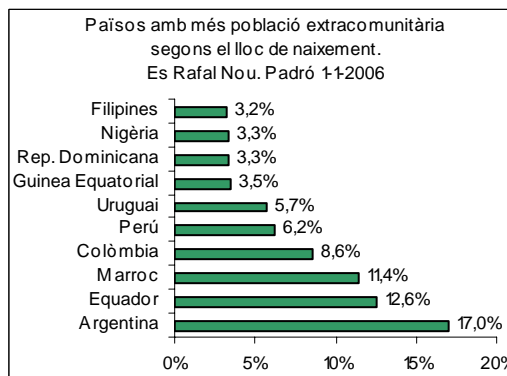

Sector: **Est**
Zona estadística: **060 – Es Rafal Nou**

1. Mapa del barri

2. Gràfics de població estrangera

3. Taules de població estrangera

Lloc de naixement	Es Rafal Nou	% sobre nascuts a l'estranger	% sobre total població
Total població	6.798	-	100
Total nascuts a l'estranger	740	100	10,9
Unió Europea 25	111	15,0	1,6
Resta d'Europa	31	4,2	0,5
Llatinoamèrica	407	55,0	6,0
Àfrica	158	21,4	2,3
Àsia	32	4,3	0,5
Altres	1	0,1	0,0
% població nascuda a l'estranger	10,9	-	-