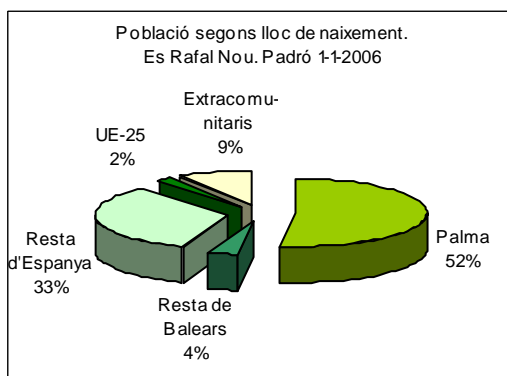

Sector: **Est**
Zona estadística: **060 – Es Rafal Nou**

1. Mapa del barri

2. Gràfics de població estrangera

3. Taules de població estrangera

Lloc de naixement	Es Rafal Nou	% sobre nascuts a l'estranger	% sobre total població
Total població	6.798	-	100
Total nascuts a l'estranger	740	100	10,9
Unió Europea 25	111	15,0	1,6
Resta d'Europa	31	4,2	0,5
Llatinoamèrica	407	55,0	6,0
Àfrica	158	21,4	2,3
Àsia	32	4,3	0,5
Altres	1	0,1	0,0
% població nascuda a l'estranger	10,9	-	-

Superfície en hectàrees i densitats (persones/hectàrees)				
Zona estadística	Total hectàrees	Dens. població total	Dens. nascuts a l'estranger	Dens. nascuts a un país extracomunitari
Es Rafal Nou	30,1	225,5	24,6	20,9