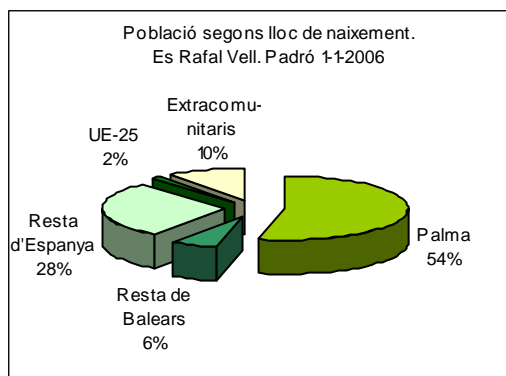

Sector: **Est**  
Zona estadística: **061 – Es Rafal Vell**

**1. Mapa del barri**

**2. Gràfics de població estrangera**

**3. Taules de població estrangera**

Lloc de naixement	Es Rafal Vell	% sobre nascuts a l'estranger	% sobre total població
<b>Total població</b>	<b>11.383</b>	-	<b>100</b>
<b>Total nascuts a l'estranger</b>	<b>1.339</b>	<b>100</b>	<b>11,8</b>
Unió Europea 25	183	13,7	1,6
Resta d'Europa	185	13,8	1,6
Llatinoamèrica	727	54,3	6,4
Àfrica	215	16,1	1,9
Àsia	23	1,7	0,2
Altres	6	0,4	0,1
<b>% població nascuda a l'estranger</b>	<b>11,8</b>	-	-

Superfície en hectàrees i densitats (persones/hectàrees)				
Zona estadística	Total hectàrees	Dens. població total	Dens. nascuts a l'estranger	Dens. nascuts a un país extracomunitari
Es Rafal Vell	52,2	218,0	25,6	22,1