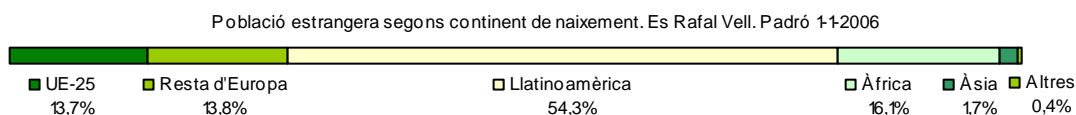

Sector: **Est**  
Zona estadística: **061 – Es Rafal Vell**

**1. Mapa del barri**

**2. Gràfics de població estrangera**

**3. Taules de població estrangera**

Lloc de naixement	Es Rafal Vell	% sobre nascuts a l'estranger	% sobre total població
<b>Total població</b>	<b>11.383</b>	-	<b>100</b>
<b>Total nascuts a l'estranger</b>	<b>1.339</b>	<b>100</b>	<b>11,8</b>
Unió Europea 25	183	13,7	1,6
Resta d'Europa	185	13,8	1,6
Llatinoamèrica	727	54,3	6,4
Àfrica	215	16,1	1,9
Àsia	23	1,7	0,2
Altres	6	0,4	0,1
<b>% població nascuda a l'estranger</b>	<b>11,8</b>	-	-