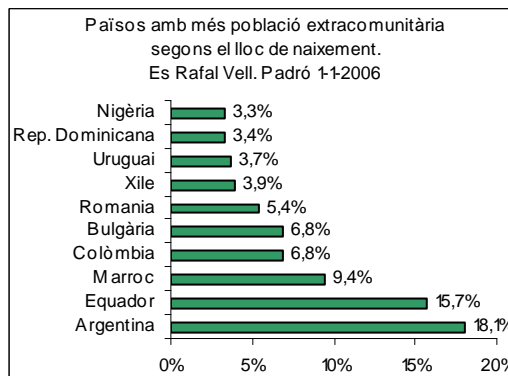

Sector: **Est**  
Zona estadística: **061 – Es Rafal Vell**

**1. Mapa del barri**

**2. Gràfics de població estrangera**

**3. Taules de població estrangera**

Lloc de naixement	Es Rafal Vell	% sobre nascuts a l'estranger	% sobre total població
<b>Total població</b>	<b>11.383</b>	-	<b>100</b>
<b>Total nascuts a l'estranger</b>	<b>1.339</b>	<b>100</b>	<b>11,8</b>
Unió Europea 25	183	13,7	1,6
Resta d'Europa	185	13,8	1,6
Llatinoamèrica	727	54,3	6,4
Àfrica	215	16,1	1,9
Àsia	23	1,7	0,2
Altres	6	0,4	0,1
<b>% població nascuda a l'estranger</b>	<b>11,8</b>	-	-