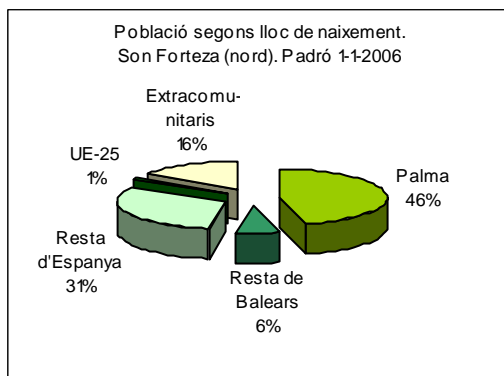

Sector: **Llevant Sud**
Zona estadística: **062 – Son Fortesa (nord)**

1. Mapa del barri

2. Gràfics de població estrangera

Població estrangera segons continent de naixement. Son Forteza (nord). Padró 1-1-2006

3. Taules de població estrangera

Lloc de naixement	Son Forteza (nord)	% sobre nascuts a l'estranger	% sobre total població
Total població	2.089	-	100
Total nascuts a l'estranger	354	100	16,9
Unió Europea 25	30	8,5	1,4
Resta d'Europa	22	6,2	1,1
Llatinoamèrica	178	50,3	8,5
Àfrica	115	32,5	5,5
Àsia	8	2,3	0,4
Altres	1	0,3	0,0
% població nascuda a l'estranger	16,9	-	-