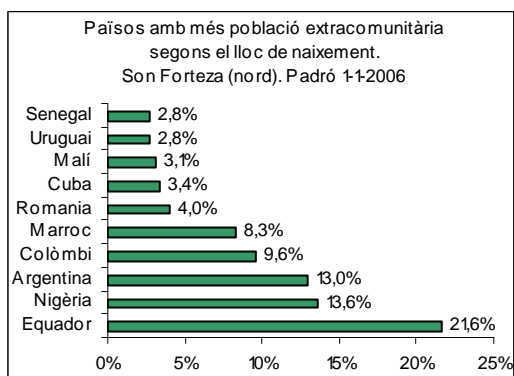

Sector: **Llevant Sud**
Zona estadística: **062 – Son Fortesa (nord)**

1. Mapa del barri

2. Gràfics de població estrangera

Població estrangera segons continent de naixement. Son Forteza (nord). Padró 1-1-2006

3. Taules de població estrangera

Lloc de naixement	Son Forteza (nord)	% sobre nascuts a l'estranger	% sobre total població
Total població	2.089	-	100
Total nascuts a l'estranger	354	100	16,9
Unió Europea 25	30	8,5	1,4
Resta d'Europa	22	6,2	1,1
Llatinoamèrica	178	50,3	8,5
Àfrica	115	32,5	5,5
Àsia	8	2,3	0,4
Altres	1	0,3	0,0
% població nascuda a l'estranger	16,9	-	-