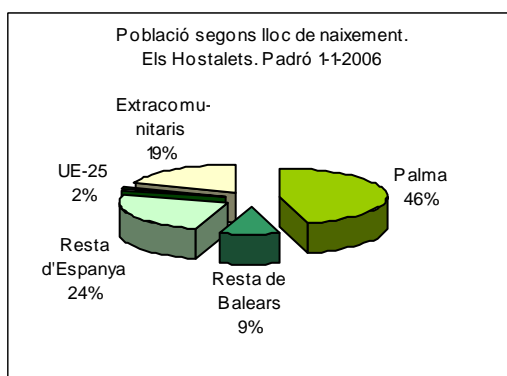

Sector: **Llevant Nord**
Zona estadística: **063 – Hostalets**

1. Mapa del barri

2. Gràfics de població estrangera

Població estrangera segons continent de naixement. Els Hostalets. Padró 1-1-2006

3. Taules de població estrangera

Lloc de naixement	Els Hostalets	% sobre nascuts a l'estranger	% sobre total població
Total població	2.400	-	100
Total nascuts a l'estranger	499	100	20,8
Unió Europea 25	37	7,4	1,5
Resta d'Europa	45	9,0	1,9
Llatinoamèrica	345	69,1	14,4
Àfrica	43	8,6	1,8
Àsia	27	5,4	1,1
Altres	2	0,4	0,1
% població nascuda a l'estranger	20,8	-	-