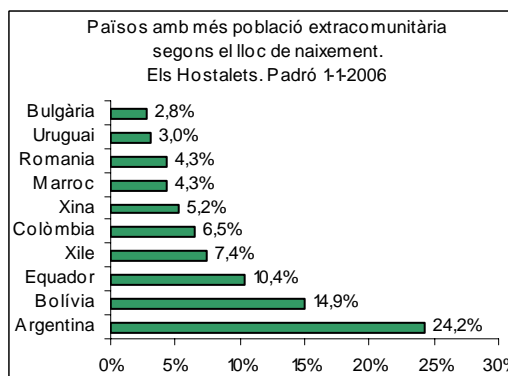

Sector: **Llevant Nord**
Zona estadística: **063 – Hostalets**

1. Mapa del barri

2. Gràfics de població estrangera

Població estrangera segons continent de naixement. Els Hostalets. Padró 1-1-2006

3. Taules de població estrangera

Lloc de naixement	Els Hostalets	% sobre nascuts a l'estranger	% sobre total població
Total població	2.400	-	100
Total nascuts a l'estranger	499	100	20,8
Unió Europea 25	37	7,4	1,5
Resta d'Europa	45	9,0	1,9
Llatinoamèrica	345	69,1	14,4
Àfrica	43	8,6	1,8
Àsia	27	5,4	1,1
Altres	2	0,4	0,1
% població nascuda a l'estranger	20,8	-	-