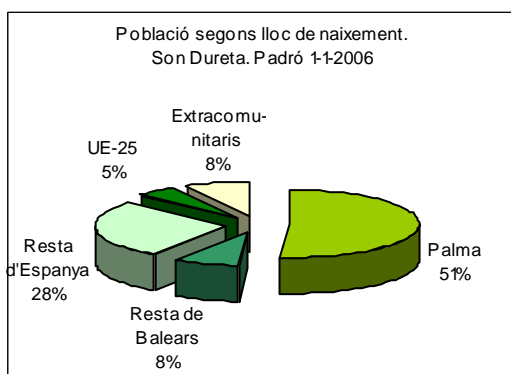

Sector: **Ponent**  
Zona estadística: **024 – Son Dureta**

**1. Mapa del barri**

**2. Gràfics de població estrangera**

Població estrangera segons continent de naixement. Son Dureta. Padró 1-1-2006

**3. Taules de població estrangera**

Lloc de naixement	Son Dureta	% sobre nascuts a l'estranger	% sobre total població
<b>Total població</b>	<b>2.291</b>	-	<b>100</b>
<b>Total nascuts a l'estranger</b>	<b>306</b>	<b>100</b>	<b>13,4</b>
Unió Europea 25	120	39,2	5,2
Resta d'Europa	15	4,9	0,7
Llatinoamèrica	146	47,7	6,4
Àfrica	20	6,5	0,9
Àsia	5	1,6	0,2
Altres	0	0,0	0,0
<b>% població nascuda a l'estranger</b>	<b>13,4</b>	-	-