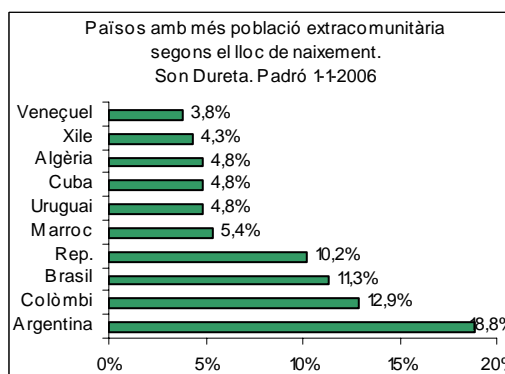

Sector: **Ponent**  
Zona estadística: **024 – Son Dureta**

**1. Mapa del barri**

**2. Gràfics de població estrangera**

Població estrangera segons continent de naixement. Son Dureta. Padró 1-1-2006

**3. Taules de població estrangera**

Lloc de naixement	Son Dureta	% sobre nascuts a l'estranger	% sobre total població
<b>Total població</b>	<b>2.291</b>	-	<b>100</b>
<b>Total nascuts a l'estranger</b>	<b>306</b>	<b>100</b>	<b>13,4</b>
Unió Europea 25	120	39,2	5,2
Resta d'Europa	15	4,9	0,7
Llatinoamèrica	146	47,7	6,4
Àfrica	20	6,5	0,9
Àsia	5	1,6	0,2
Altres	0	0,0	0,0
<b>% població nascuda a l'estranger</b>	<b>13,4</b>	-	-